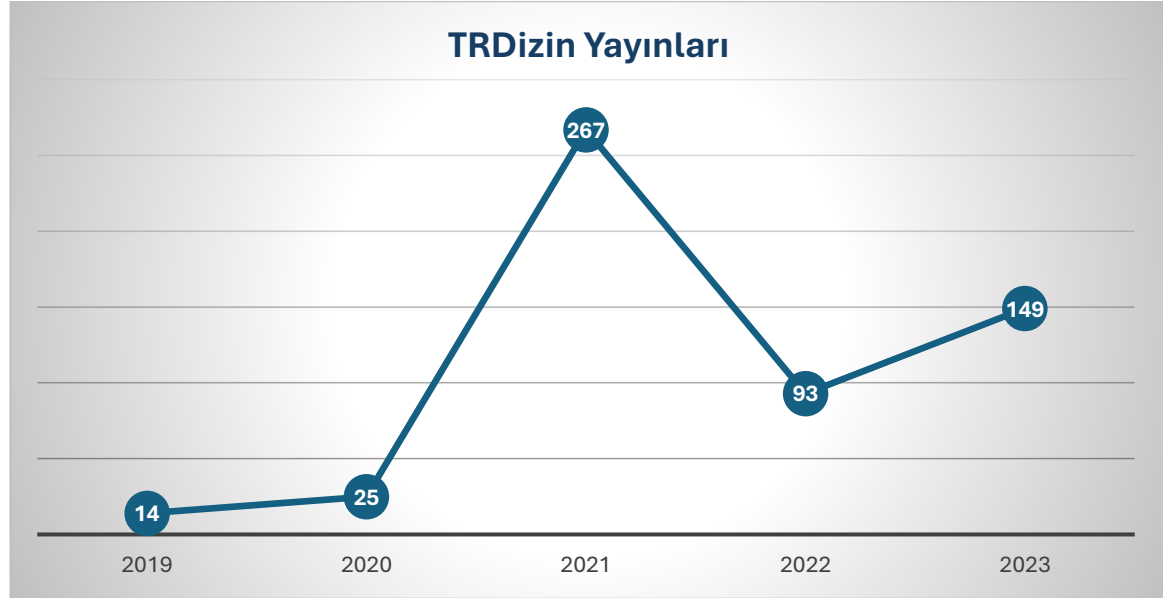

İSTANBUL KENT ÜNİVERSİTESİ YILLARA GÖRE AKADEMİK YAYINLAR

WOS'da SCI-Expanded (Science Citation Index-Expanded),SSCI (Social Science Citation Index), AHCI (Arts and Humanites Citation Index) tarafından taranan dergilerdeki makaleler değerlendirilmektedir.

ULAKBİM (Ulusal Akademik Ağ ve Bilgi Merkezi) Türkiye'deki akademik dergileri ve makaleleri kapsayan ulusal veri tabanlarıdır. TRDizin, (SBVT) TÜBİTAK-ULAKBİM Sağlık Bilimleri Veri Tabanı, (MTBV) TÜBİTAK-ULAKBİM Mühendislik ve Temel Bilimler Veri Tabanı,(SBVT) TÜBİTAK-ULAKBİM Sosyal Bilimler Veri Tabanı değerlendirilmektedir.