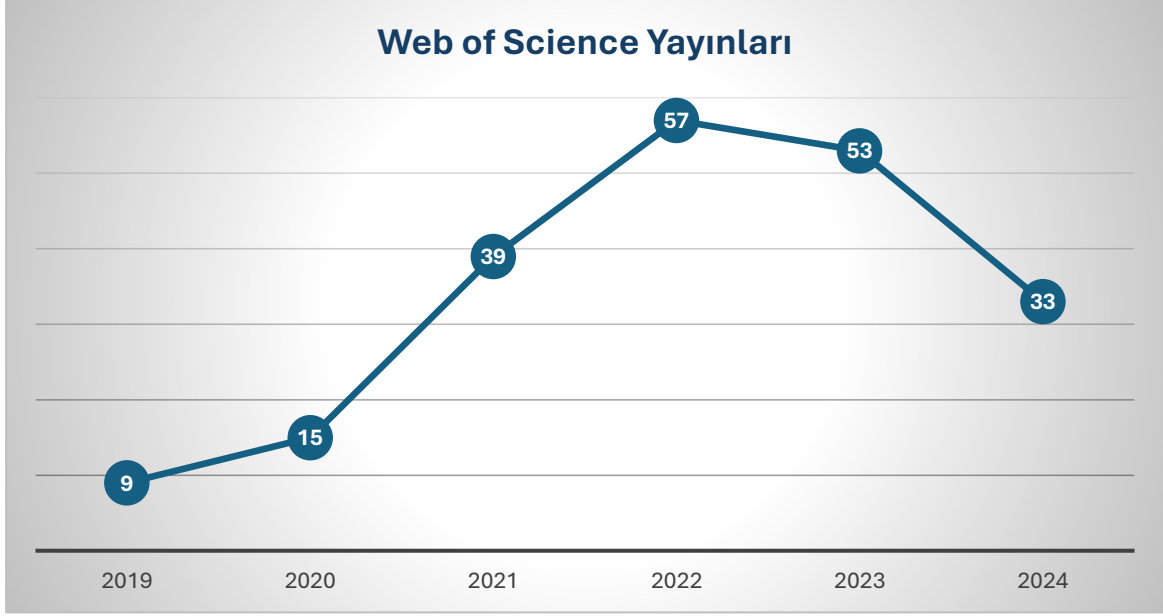

İSTANBUL KENT ÜNİVERSİTESİ YILLARA GÖRE AKADEMİK YAYINLAR

WOS'da SCI-Expanded (Science Citation Index-Expanded),SSCI (Social Science Citation Index), AHCI (Arts and Humanites Citation Index) tarafından taranan dergilerdeki makaleler değerlendirilmektedir.

ULAKBİM (Ulusal Akademik Ağ ve Bilgi Merkezi) Türkiye'deki akademik dergileri ve makaleleri kapsayan ulusal veri tabanlarıdır. TRDizin, (SBVT) TÜBİTAK-ULAKBİM Sağlık Bilimleri Veri Tabanı, (MTBV) TÜBİTAK-ULAKBİM Mühendislik ve Temel Bilimler Veri Tabanı,(SBVT) TÜBİTAK-ULAKBİM Sosyal Bilimler Veri Tabanı değerlendirilmektedir.