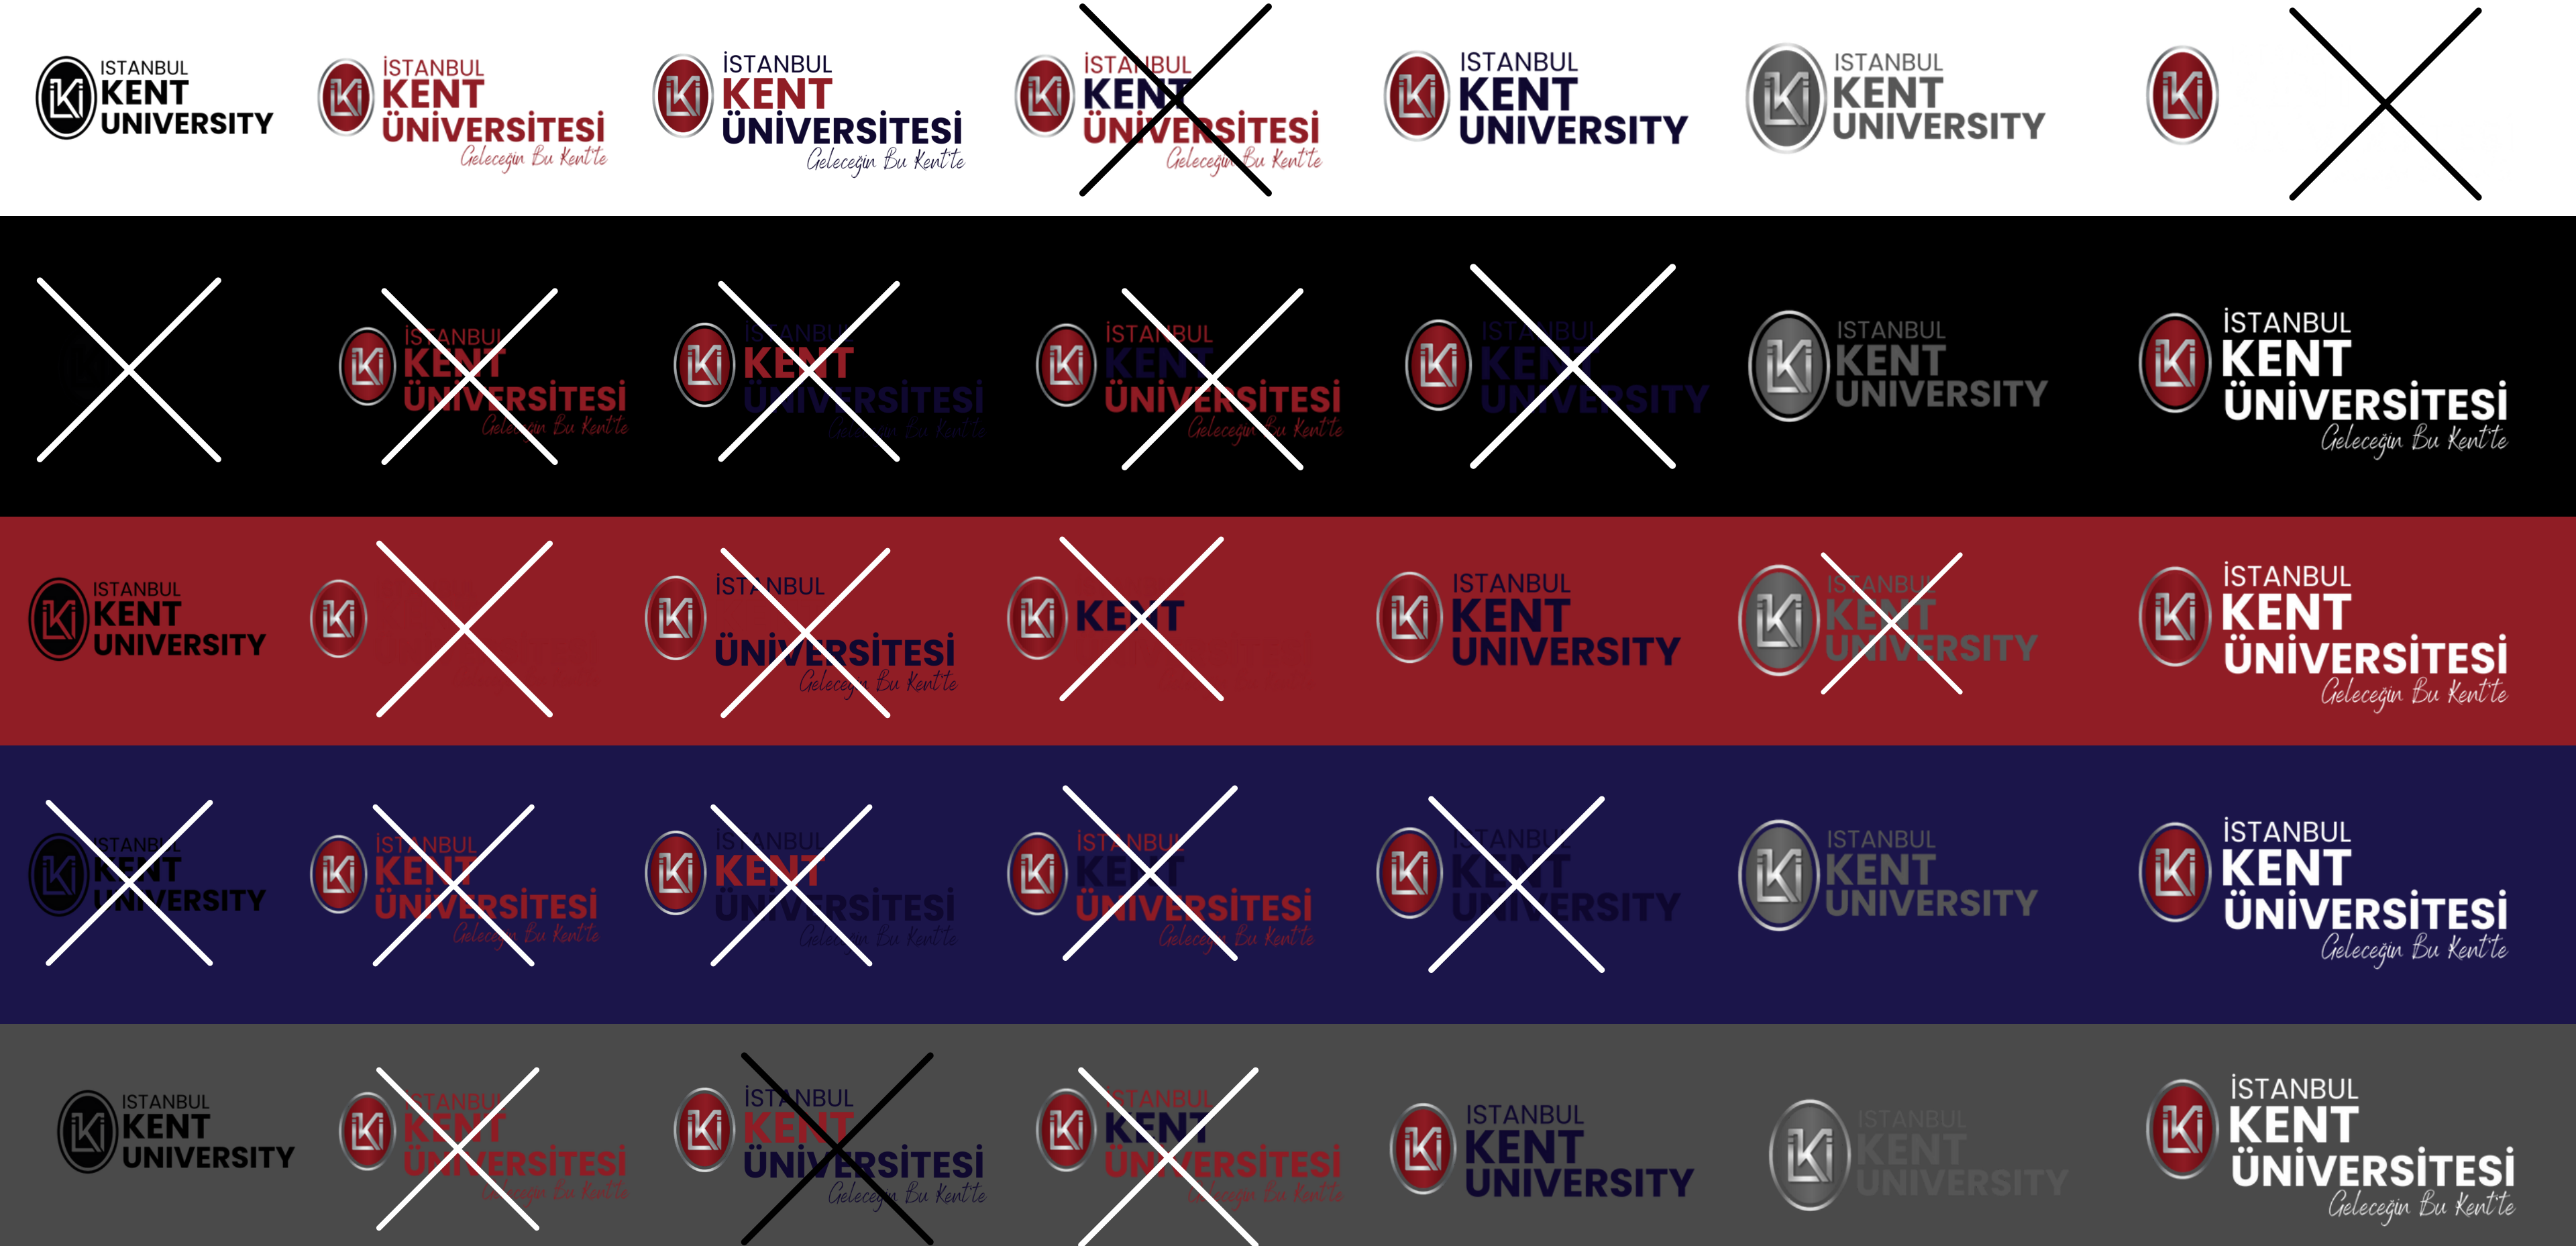

# Logo Kullanım Klavuzu

Logonun renkleri kırmızı, lacivert ve gridir.  
Tek renkli uygulamalarda klavuzda belirtilen renklerde basılır.  
Başka bir renk kullanılamaz.  
Koyu renk zeminlerde beyaz ya da gri kullanılır.

Aşağıdaki renkli zemin örneklerinde kullanılan renkler haricinde kullanılamaz

#### Logonun farklı renklerde kullanımları

İstanbul KENT Üniversitesi logo kullanım kılavuzu, İstanbul KENT kurumsal kimliği kapsamında, tüm görsel malzemelerde, İstanbul KENT logosunun kullanım düzeni ve kurallarını içerir. İstanbul KENT Üniversitesi kurumsal kimlik kılavuzunun kısaltılmış hali olan bu kitapçık, görsel malzemelerde logo uygulamalarında çıkabilecek temel uygulama sorularına yol göstermek için hazırlanmıştır. Kitapçıkta yer almayan sorularınız için İstanbul KENT Üniversitesi Kurumsal İletişim Direktörlüğü ile iletişim kurabilirsiniz. Kitapçığın temel amacı amblem, logotayp ve logo gibi temel unsurların belirli bir kaynaktan alınarak kullanılması ve bu unsurların inisiyatif kullanarak üretilmesinin engellenmesidir.

# Logonun farklı renklerde kullanımları