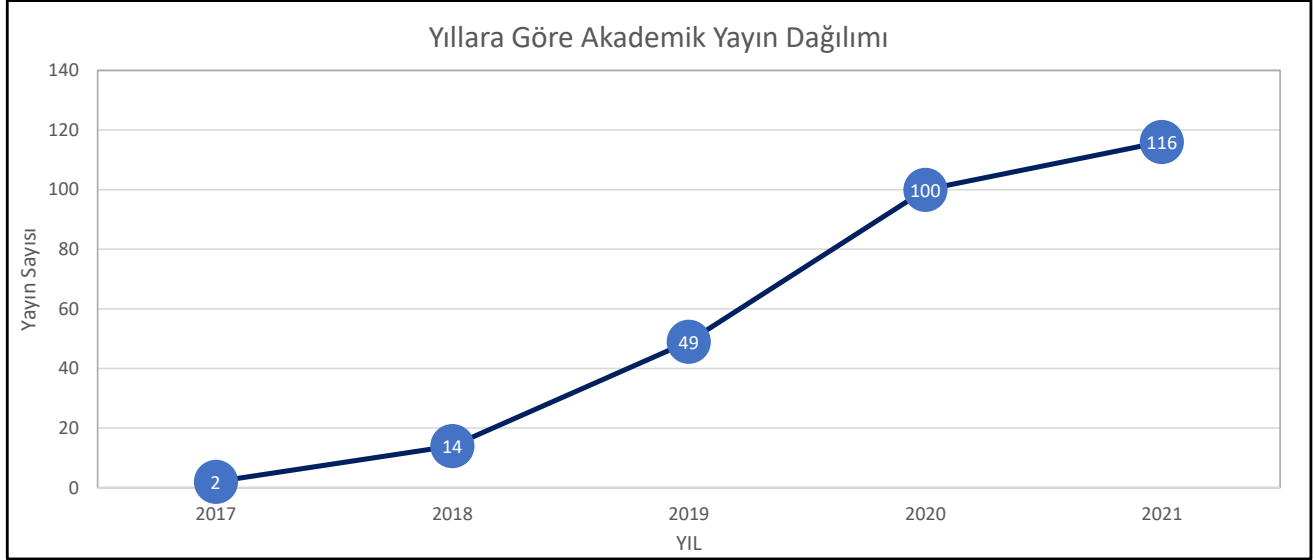

İSTANBUL KENT ÜNİVERSİTESİ AKADEMİK YAYINLAR

TARİH	2017	2018	2019	2020	2021
YAYIN SAYISI	2	14	49	100	116
GENEL TOPLAM	281				

DİŞ HEKİMLİĞİ FAKÜLTESİ

TARİH	2017	2018	2019	2020	2021
YAYIN SAYISI		1	2	14	28
GENEL TOPLAM	45				

İKTİSADİ, İDARİ VE SOSYAL BİLİMLER FAKÜLTESİ

TARİH	2017	2018	2019	2020	2021
YAYIN SAYISI	2	12	21	37	49
GENEL TOPLAM	121				

SAĞLIK BİLİMLERİ FAKÜLTESİ

TARİH	2017	2018	2019	2020	2021
YAYIN SAYISI		1	15	29	23
GENEL TOPLAM	68				