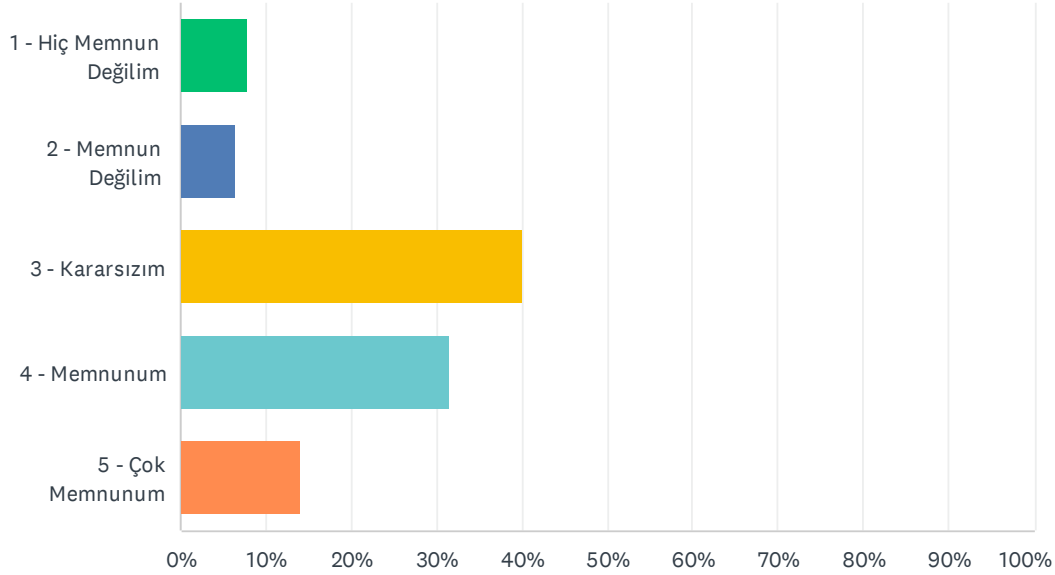

Q27 Ders dışı zamanları değerlendirme olanakları (dinlenme ve ders çalışma vb.) konusundaki memnuniyet düzeyinizi belirtiniz.

Answered: 127 Skipped: 0

ANSWER CHOICES	RESPONSES
1 - Hiç Memnun Değilim	7.87% 10
2 - Memnun Değilim	6.30% 8
3 - Kararsızım	40.16% 51
4 - Memnunum	31.50% 40
5 - Çok Memnunum	14.17% 18
TOTAL	127