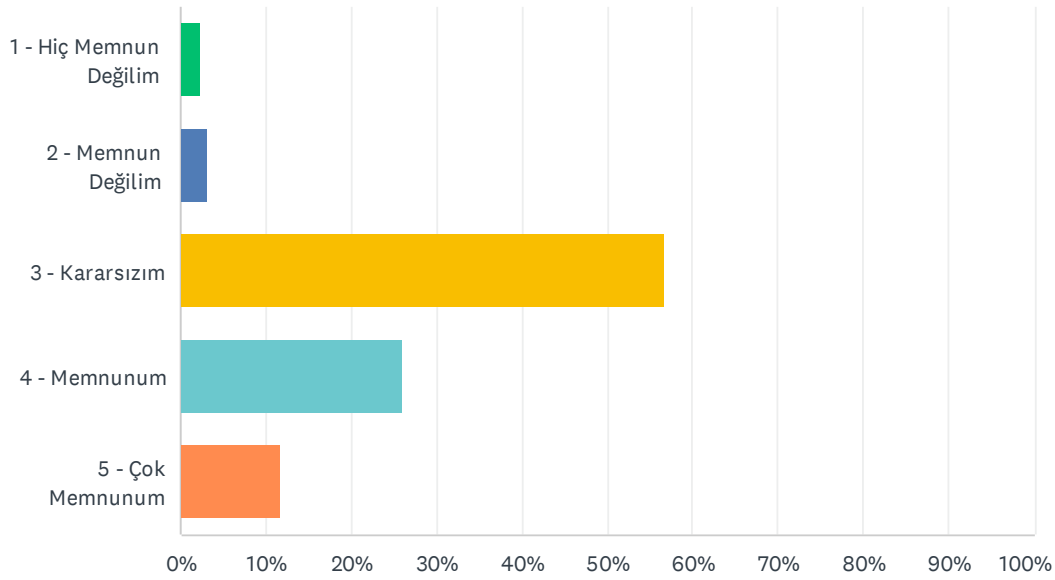

Q35 Sağlık hizmetlerinden (Revir vb.) memnuniyet düzeyinizi belirtiniz.

Answered: 127 Skipped: 0

ANSWER CHOICES	RESPONSES
1 - Hiç Memnun Değilim	2.36% 3
2 - Memnun Değilim	3.15% 4
3 - Kararsızım	56.69% 72
4 - Memnunum	25.98% 33
5 - Çok Memnunum	11.81% 15
TOTAL	127