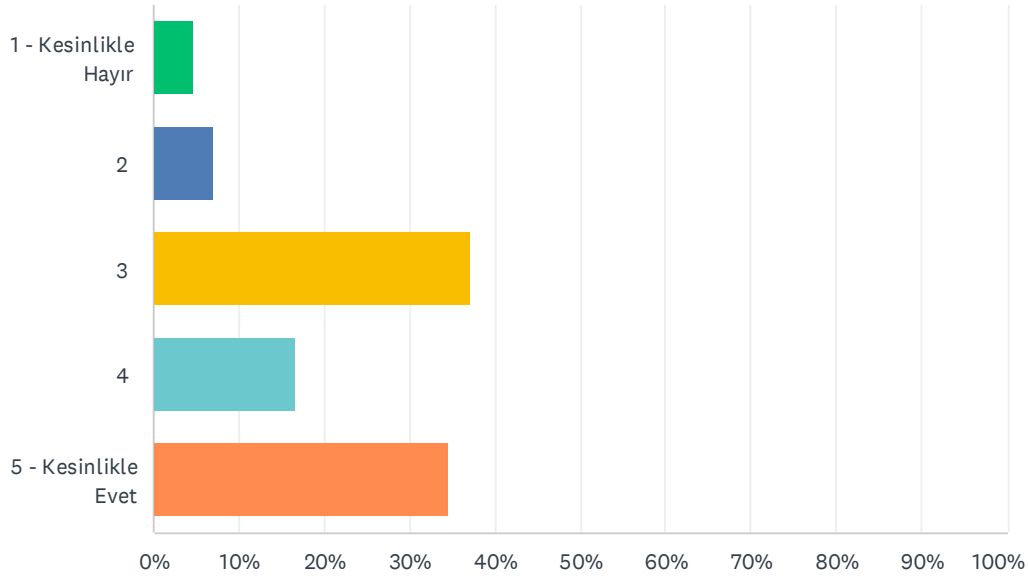

Q65 İstanbul Kent Üniversitesi'nin bir öğrencisi olmaktan gurur duyuyorum.

Answered: 127 Skipped: 0

ANSWER CHOICES	RESPONSES
1 - Kesinlikle Hayır	4.72% 6
2	7.09% 9
3	37.01% 47
4	16.54% 21
5 - Kesinlikle Evet	34.65% 44
TOTAL	127