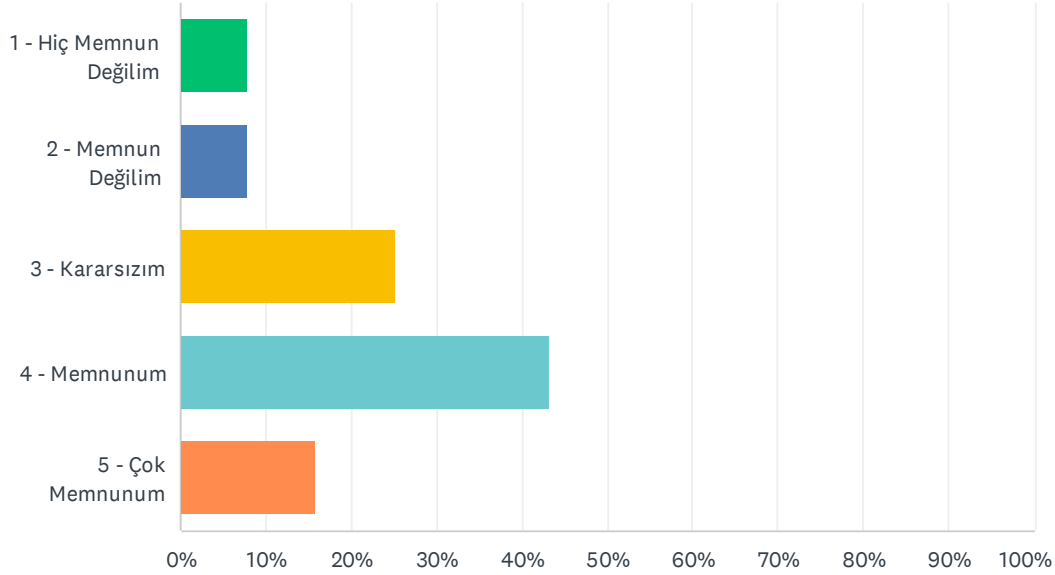

Q48 Üniversite ile ilgili ihtiyaç duyduğum bilgilere erişebilme olanaklarından memnuniyet düzeyinizi belirtiniz.

Answered: 127 Skipped: 0

ANSWER CHOICES	RESPONSES
1 - Hiç Memnun Değilim	7.87% 10
2 - Memnun Değilim	7.87% 10
3 - Kararsızım	25.20% 32
4 - Memnunum	43.31% 55
5 - Çok Memnunum	15.75% 20
TOTAL	127