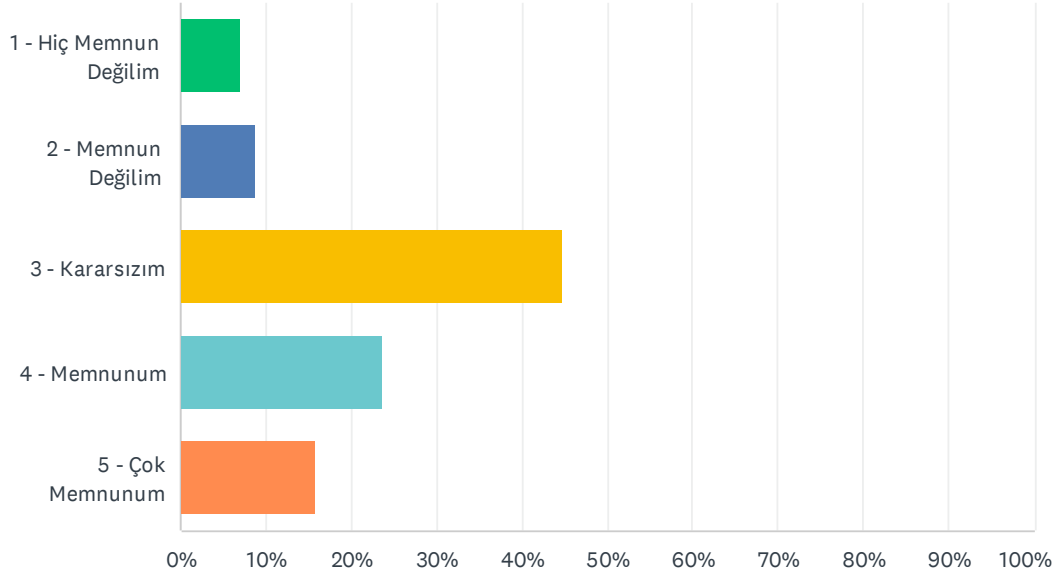

Q52 Üniversite-Sanayi işbirliği düzeyinden (Staj olanakları, proje geliştirme vs.) memnuniyet düzeyinizi belirtiniz.

Answered: 127 Skipped: 0

ANSWER CHOICES	RESPONSES
1 - Hiç Memnun Değilim	7.09% 9
2 - Memnun Değilim	8.66% 11
3 - Kararsızım	44.88% 57
4 - Memnunum	23.62% 30
5 - Çok Memnunum	15.75% 20
TOTAL	127