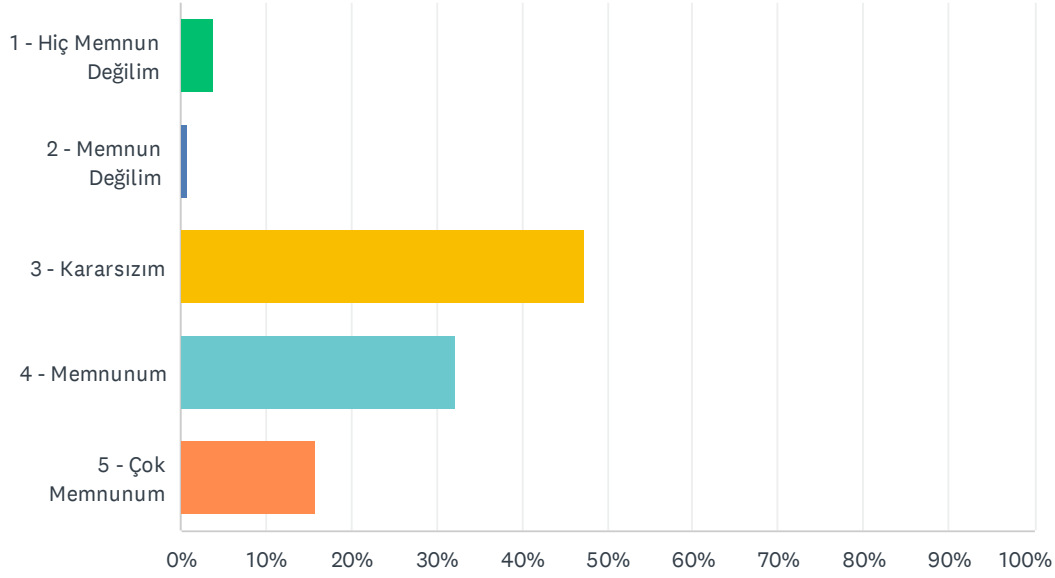

Q25 Dersliklerin aydınlatılması konusundaki memnuniyet düzeyinizi belirtiniz.

Answered: 127 Skipped: 0

ANSWER CHOICES	RESPONSES
1 - Hiç Memnun Değilim	3.94% 5
2 - Memnun Değilim	0.79% 1
3 - Kararsızım	47.24% 60
4 - Memnunum	32.28% 41
5 - Çok Memnunum	15.75% 20
TOTAL	127