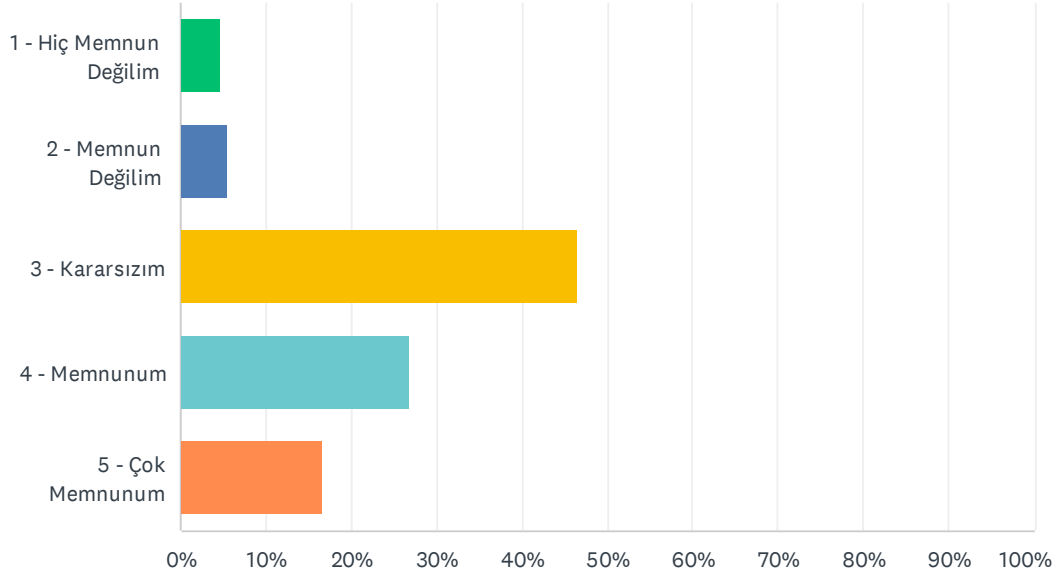

Q43 Derslere yönelik olarak öğrencilere sunulan bilgisayar olanaklarından memnuniyet düzeyinizi belirtiniz.

Answered: 127 Skipped: 0

ANSWER CHOICES	RESPONSES
1 - Hiç Memnun Değilim	4.72% 6
2 - Memnun Değilim	5.51% 7
3 - Kararsızım	46.46% 59
4 - Memnunum	26.77% 34
5 - Çok Memnunum	16.54% 21
TOTAL	127