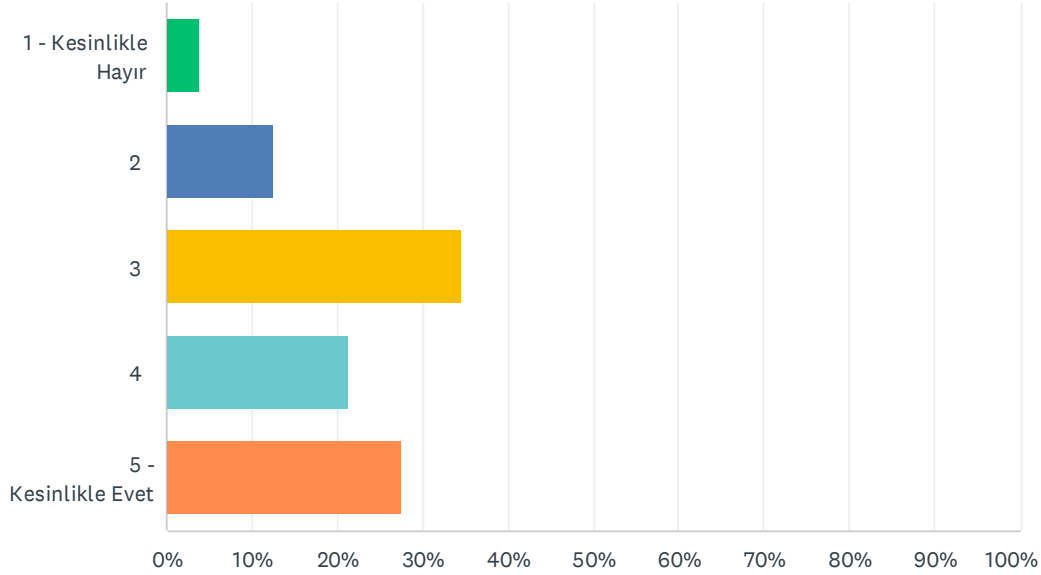

Q67 İstanbul Kent Üniversitesi gelişmek için önemli yatırımlar ve atılımlar yapmaktadır

Answered: 127 Skipped: 0

ANSWER CHOICES	RESPONSES
1 - Kesinlikle Hayır	3.94% 5
2	12.60% 16
3	34.65% 44
4	21.26% 27
5 - Kesinlikle Evet	27.56% 35
TOTAL	127