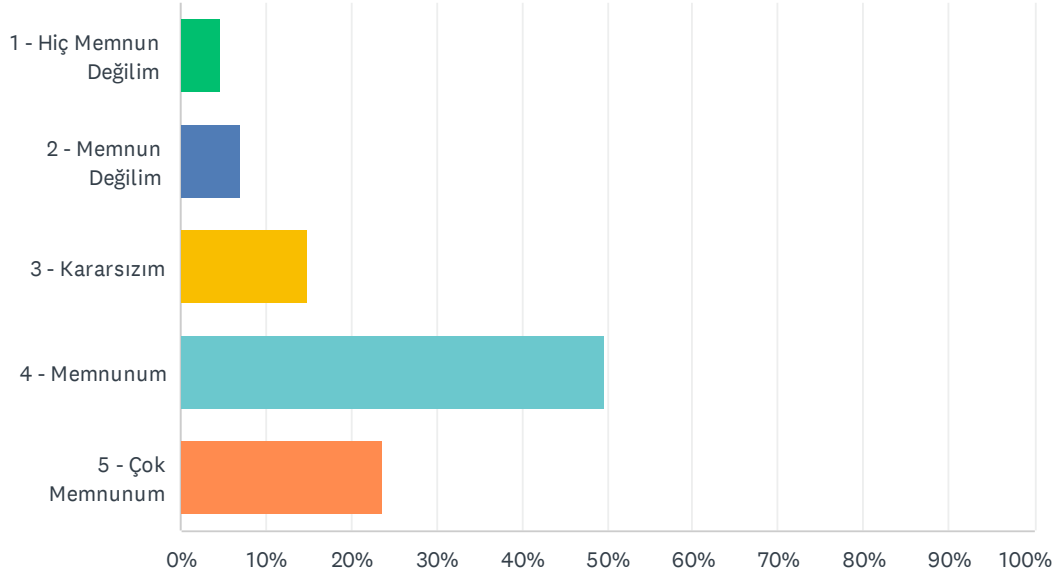

Q11 Ders aldığınız öğretim elemanlarının, derslere katılma konusunda öğrencileri teşvik etmesi konusundaki memnuniyet düzeyinizi belirtiniz.

Answered: 127 Skipped: 0

ANSWER CHOICES	RESPONSES
1 - Hiç Memnun Değilim	4.72% 6
2 - Memnun Değilim	7.09% 9
3 - Kararsızım	14.96% 19
4 - Memnunum	49.61% 63
5 - Çok Memnunum	23.62% 30
TOTAL	127