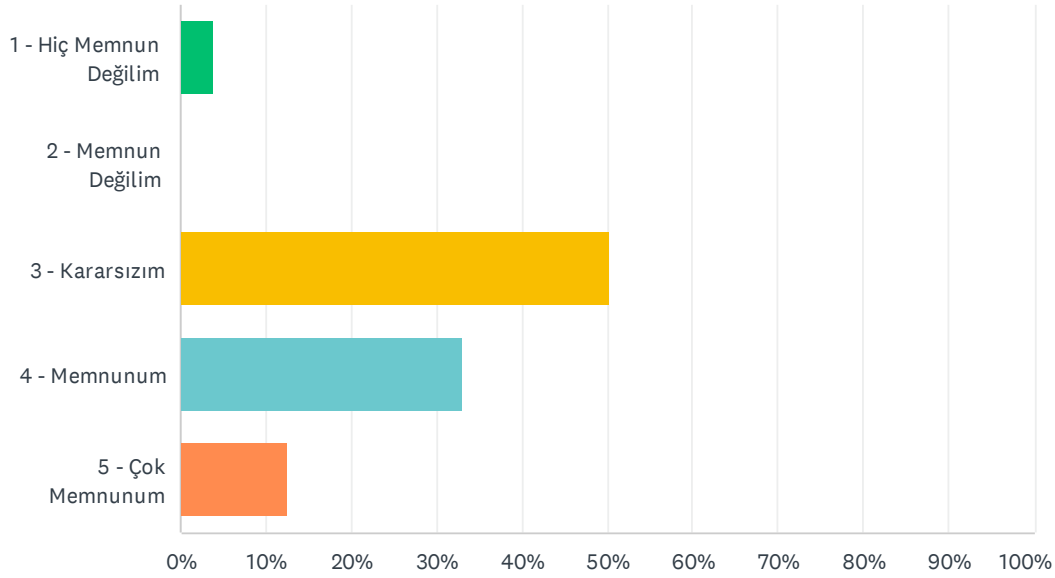

Q24 Dersliklerin ses yalıtımı konusundaki memnuniyet düzeyinizi belirtiniz.

Answered: 127 Skipped: 0

ANSWER CHOICES	RESPONSES
1 - Hiç Memnun Değilim	3.94% 5
2 - Memnun Değilim	0.00% 0
3 - Kararsızım	50.39% 64
4 - Memnunum	33.07% 42
5 - Çok Memnunum	12.60% 16
TOTAL	127