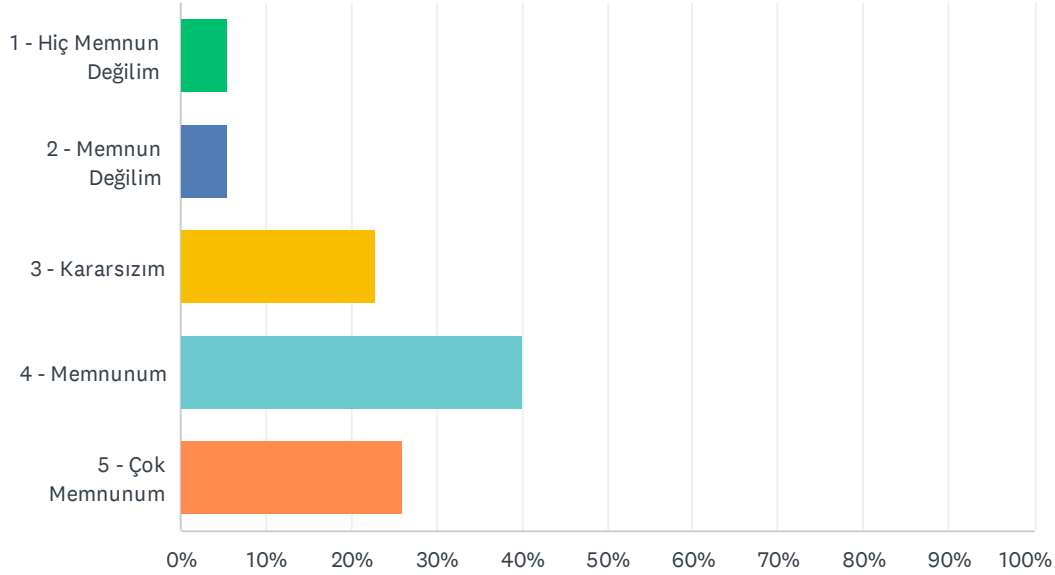

Q53 Sorunlarınızı ve önerilerinizi Diş Hekimliği Fakültesi Dekanlığı'na iletebilme kolaylığından memnuniyet düzeyinizi belirtiniz.

Answered: 127 Skipped: 0

ANSWER CHOICES	RESPONSES
1 - Hiç Memnun Değilim	5.51% 7
2 - Memnun Değilim	5.51% 7
3 - Kararsızım	22.83% 29
4 - Memnunum	40.16% 51
5 - Çok Memnunum	25.98% 33
TOTAL	127