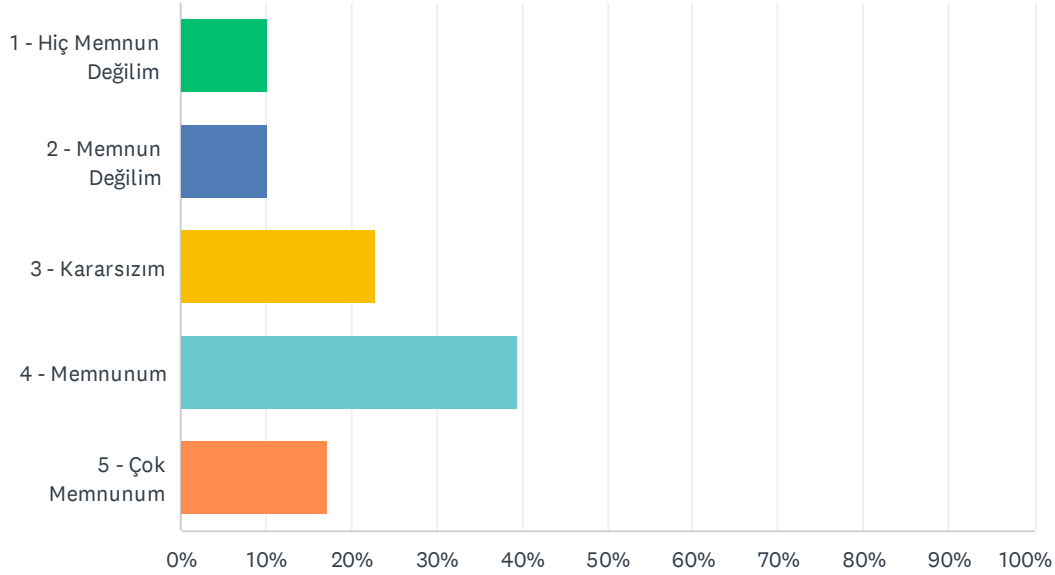

Q46 Üniversitemizin çağrı merkezi hizmetlerinden memnuniyet düzeyinizi belirtiniz.

Answered: 127 Skipped: 0

ANSWER CHOICES	RESPONSES
1 - Hiç Memnun Değilim	10.24% 13
2 - Memnun Değilim	10.24% 13
3 - Kararsızım	22.83% 29
4 - Memnunum	39.37% 50
5 - Çok Memnunum	17.32% 22
TOTAL	127