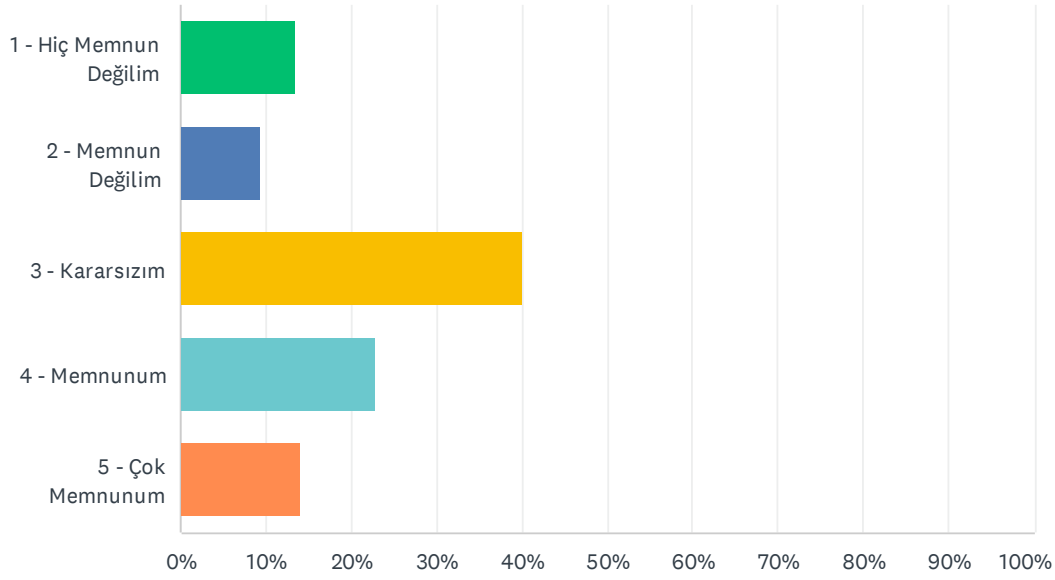

Q33 Sanat ve kültürel etkinliklerden memnuniyet düzeyinizi belirtiniz.

Answered: 127 Skipped: 0