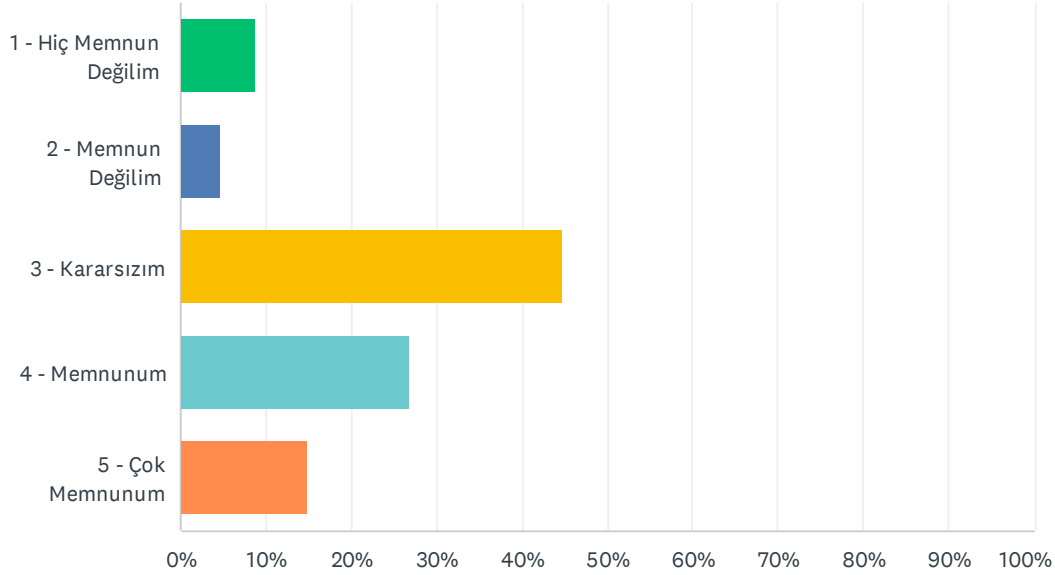

Q20 Derslerde kullanılan laboratuvarın yeterliliği konusundaki memnuniyet düzeyinizi belirtiniz.

Answered: 127 Skipped: 0

ANSWER CHOICES	RESPONSES
1 - Hiç Memnun Değilim	8.66% 11
2 - Memnun Değilim	4.72% 6
3 - Kararsızım	44.88% 57
4 - Memnunum	26.77% 34
5 - Çok Memnunum	14.96% 19
TOTAL	127