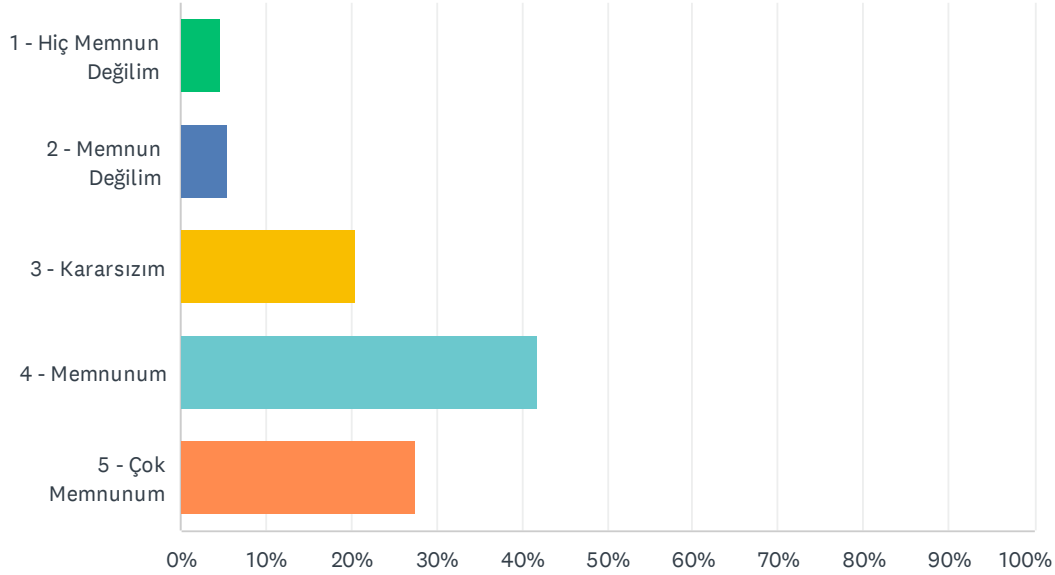

Q14 Ders aldığınız öğretim elemanlarının, öğrencileri çalışmaya ve hayata motive etmesi konusundaki memnuniyet düzeyinizi belirtiniz.

Answered: 127 Skipped: 0

ANSWER CHOICES	RESPONSES
1 - Hiç Memnun Değilim	4.72% 6
2 - Memnun Değilim	5.51% 7
3 - Kararsızım	20.47% 26
4 - Memnunum	41.73% 53
5 - Çok Memnunum	27.56% 35
TOTAL	127