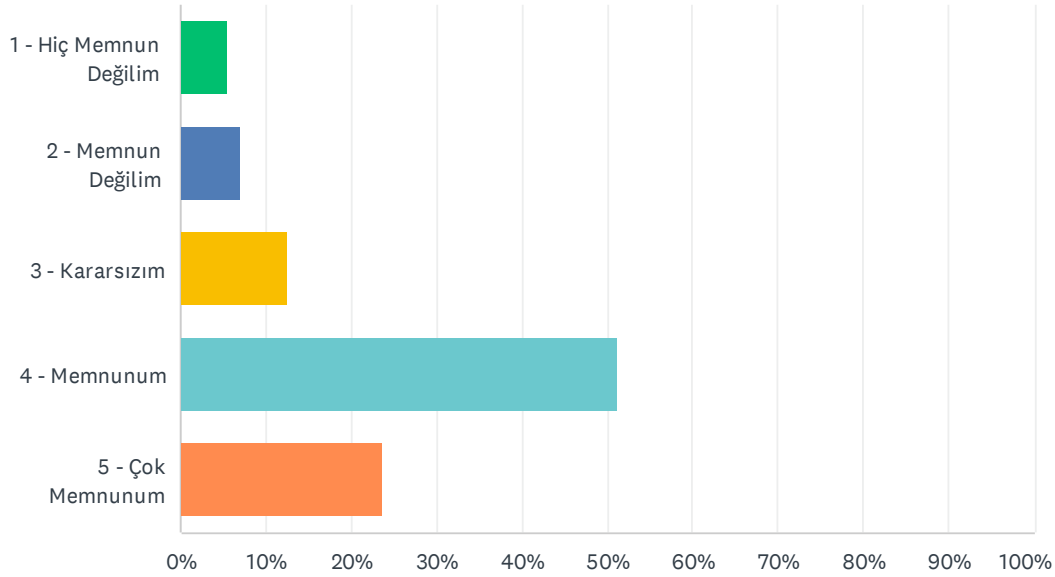

Q45 Üniversitemizin e-posta hizmetlerinden memnuniyet düzeyinizi belirtiniz.

Answered: 127 Skipped: 0

ANSWER CHOICES	RESPONSES
1 - Hiç Memnun Değilim	5.51% 7
2 - Memnun Değilim	7.09% 9
3 - Kararsızım	12.60% 16
4 - Memnunum	51.18% 65
5 - Çok Memnunum	23.62% 30
TOTAL	127