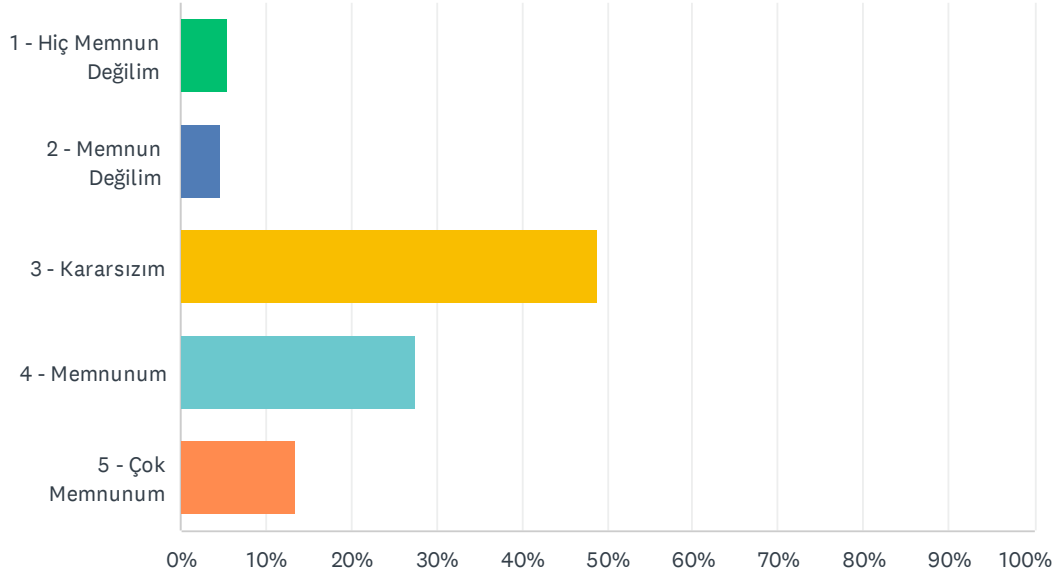

Q22 Dersliklerin ısıtılması / soğutulması konusundaki memnuniyet düzeyinizi belirtiniz.

Answered: 127 Skipped: 0

ANSWER CHOICES	RESPONSES
1 - Hiç Memnun Değilim	5.51% 7
2 - Memnun Değilim	4.72% 6
3 - Kararsızım	48.82% 62
4 - Memnunum	27.56% 35
5 - Çok Memnunum	13.39% 17
TOTAL	127