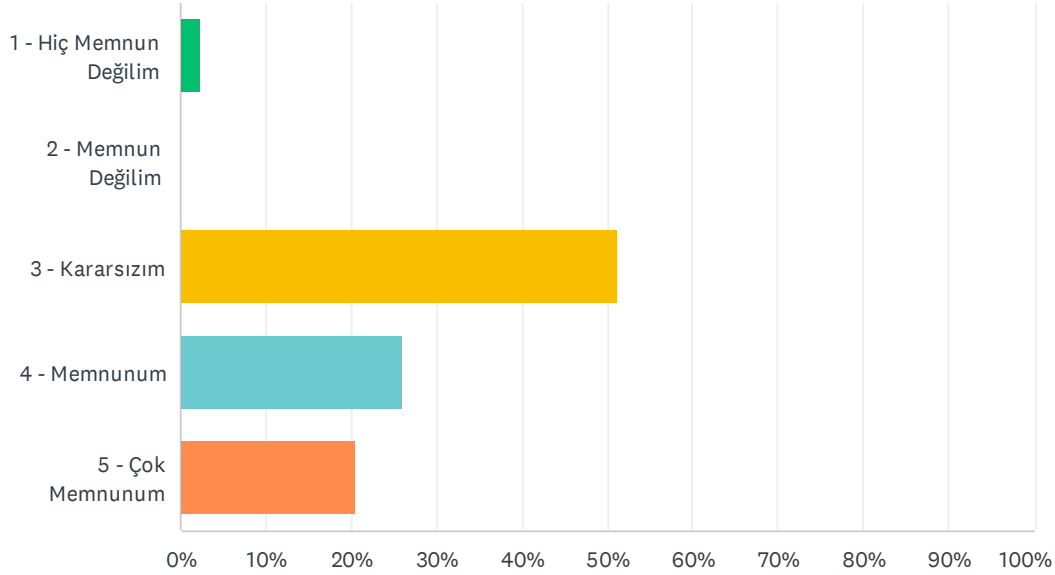

Q31 Kütüphane görevlilerinin ilgi ve yakınlığı açısından memnuniyet düzeyinizi belirtiniz.

Answered: 127 Skipped: 0

ANSWER CHOICES	RESPONSES
1 - Hiç Memnun Değilim	2.36% 3
2 - Memnun Değilim	0.00% 0
3 - Kararsızım	51.18% 65
4 - Memnunum	25.98% 33
5 - Çok Memnunum	20.47% 26
TOTAL	127