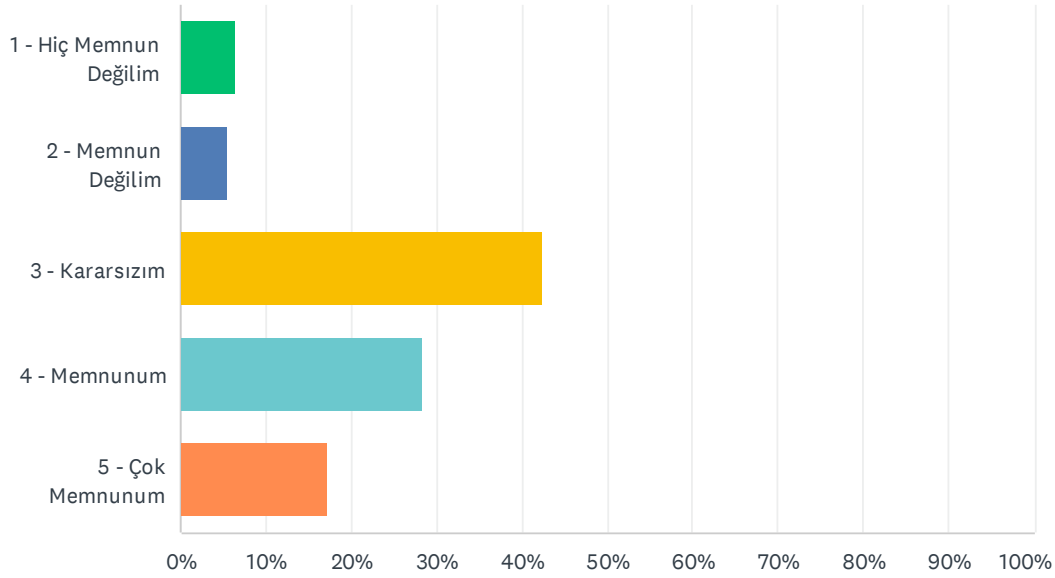

Q44 Öğrencilere sunulan internet hizmetlerinden memnuniyetinizi belirtiniz.

Answered: 127 Skipped: 0

ANSWER CHOICES	RESPONSES
1 - Hiç Memnun Değilim	6.30% 8
2 - Memnun Değilim	5.51% 7
3 - Kararsızım	42.52% 54
4 - Memnunum	28.35% 36
5 - Çok Memnunum	17.32% 22
TOTAL	127