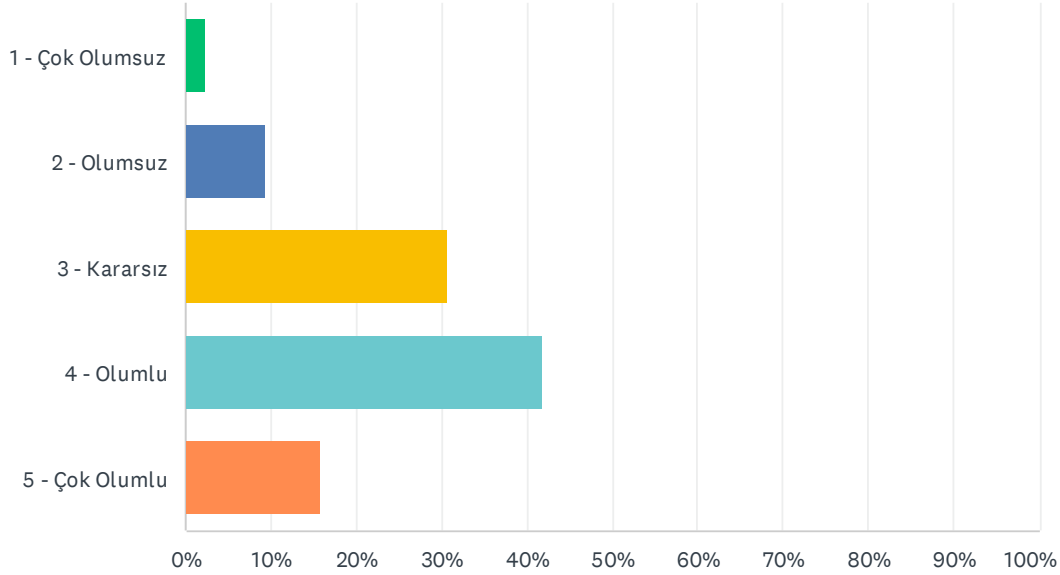

Q63 Üniversiteye ilk geldiğiniz zaman bu üniversite hakkındaki düşüncenizi en iyi gösteren ifadeyi seçiniz.

Answered: 127 Skipped: 0

ANSWER CHOICES	RESPONSES
1 - Çok Olumsuz	2.36% 3
2 - Olumsuz	9.45% 12
3 - Kararsız	30.71% 39
4 - Olumlu	41.73% 53
5 - Çok Olumlu	15.75% 20
TOTAL	127