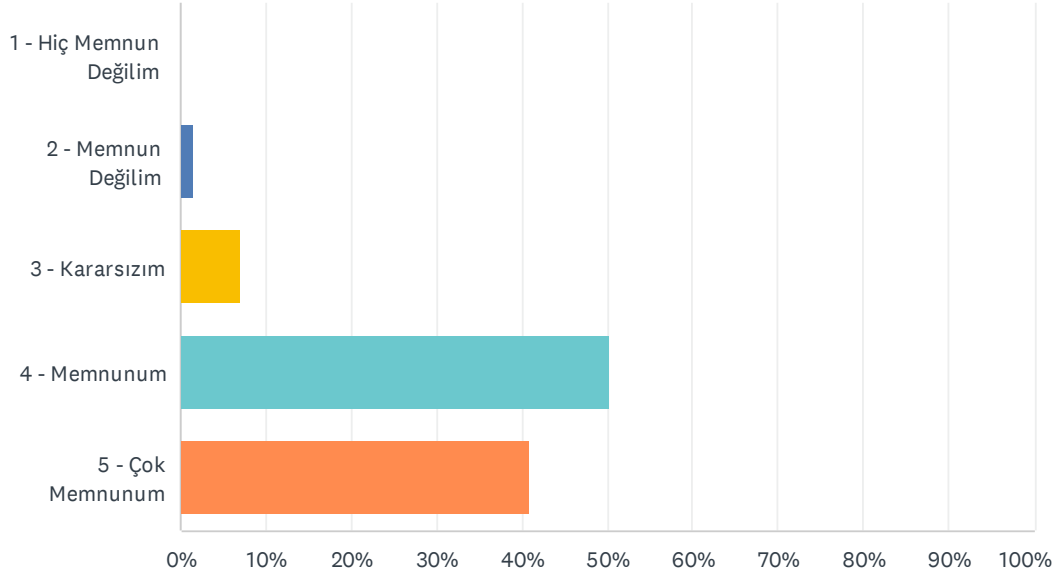

Q7 Ders aldığınız öğretim elemanlarının bilgi düzeyi konusundaki memnuniyet düzeyinizi belirtiniz.

Answered: 127 Skipped: 0

ANSWER CHOICES	RESPONSES
1 - Hiç Memnun Değilim	0.00% 0
2 - Memnun Değilim	1.57% 2
3 - Kararsızım	7.09% 9
4 - Memnunum	50.39% 64
5 - Çok Memnunum	40.94% 52
TOTAL	127