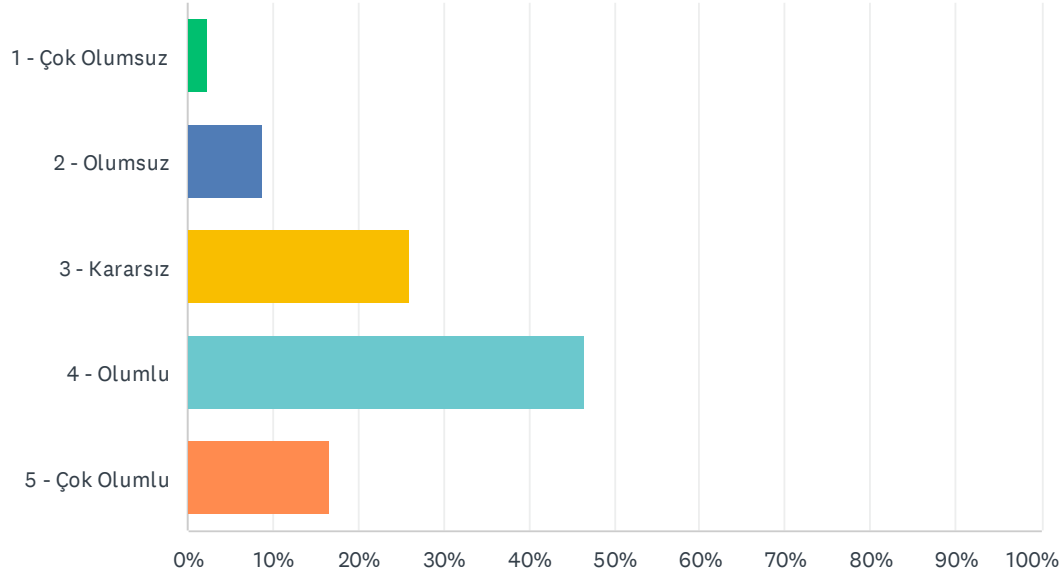

Q64 Şu anda Üniversitesi hakkındaki düşüncenizi en iyi gösteren ifadeyi seçiniz.

Answered: 127 Skipped: 0

ANSWER CHOICES	RESPONSES
1 - Çok Olumsuz	2.36% 3
2 - Olumsuz	8.66% 11
3 - Kararsız	25.98% 33
4 - Olumlu	46.46% 59
5 - Çok Olumlu	16.54% 21
TOTAL	127