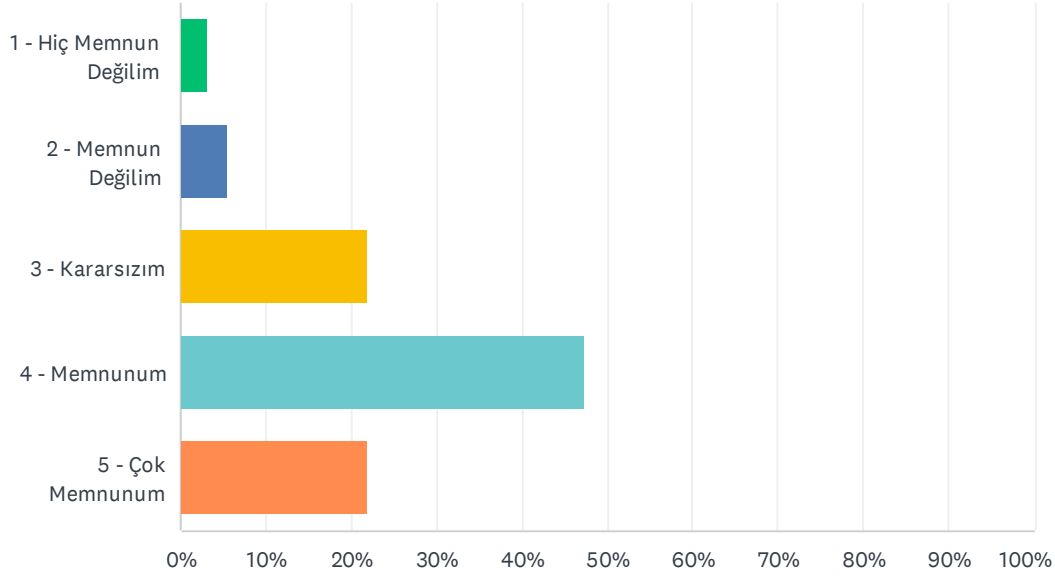

Q15 Aldığınız derslerin sizi çalışma hayatına hazırlaması konusundaki memnuniyet düzeyinizi belirtiniz.

Answered: 127 Skipped: 0

ANSWER CHOICES	RESPONSES
1 - Hiç Memnun Değilim	3.15% 4
2 - Memnun Değilim	5.51% 7
3 - Kararsızım	22.05% 28
4 - Memnunum	47.24% 60
5 - Çok Memnunum	22.05% 28
TOTAL	127