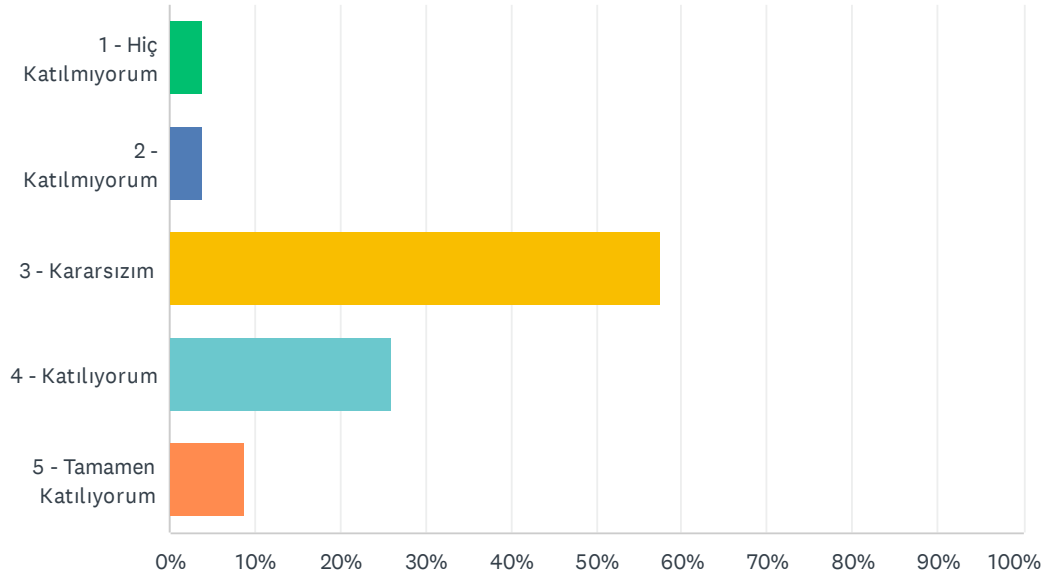

Q59 Kafeteryada sunulan ürünler kalitelidir

Answered: 127 Skipped: 0

ANSWER CHOICES	RESPONSES
1 - Hiç Katılmıyorum	3.94% 5
2 - Katılmıyorum	3.94% 5
3 - Kararsızım	57.48% 73
4 - Katılıyorum	25.98% 33
5 - Tamamen Katılıyorum	8.66% 11
TOTAL	127