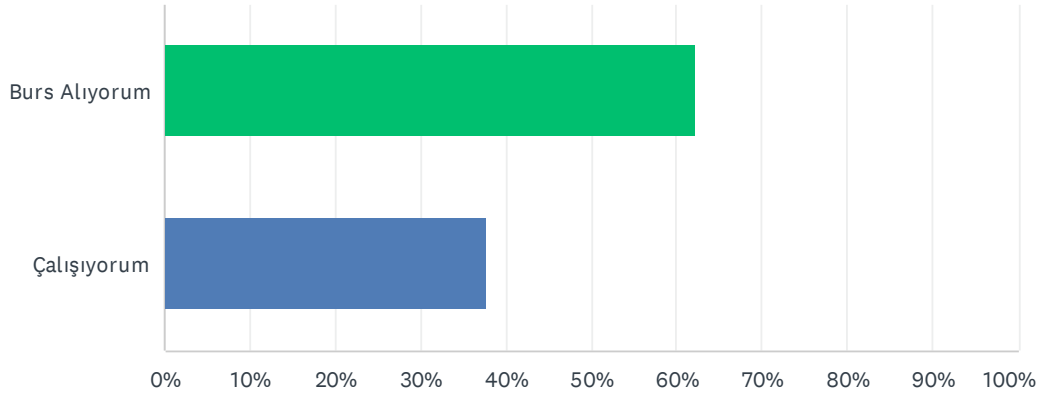

Q1 Cinsiyetiniz

Answered: 127 Skipped: 0

ANSWER CHOICES	RESPONSES
Kadın	55.91% 71
Erkek	44.09% 56
TOTAL	127

Q2 Yaşınız

Answered: 127 Skipped: 0

ANSWER CHOICES	RESPONSES
16 - 18	2.36% 3
19 - 21	71.65% 91
22 - 24	25.20% 32
25 Yaş ve Üzeri	0.79% 1
TOTAL	127

Q3 Sınıfınız

Answered: 127 Skipped: 0

ANSWER CHOICES	RESPONSES
Hazırlık	0.00% 0
1. Sınıf	20.47% 26
2. Sınıf	59.06% 75
3. Sınıf	2.36% 3
4. Sınıf	18.11% 23
5. Sınıf	0.00% 0
Yüksek Lisans	0.00% 0
Doktora	0.00% 0
TOTAL	127

Q4 Burs / Çalışma Durumunuz

Answered: 127 Skipped: 0

ANSWER CHOICES	RESPONSES
Burs Alıyorum	62.20% 79
Çalışıyorum	37.80% 48
TOTAL	127

#	DIĞER	DATE
1	Burs almıyorum çalışmıyorum	10/6/2021 9:03 AM
2	...	10/5/2021 9:16 PM
3	Çalışmıyorum	10/5/2021 9:08 PM
4	Çalışmıyorum.	10/5/2021 8:52 PM
5	-	10/5/2021 6:27 PM
6	YÖS	10/5/2021 3:39 PM
7	çalışmıyorum burs almıyorum.	10/5/2021 3:00 PM
8	Burs almıyorum.	10/5/2021 2:49 PM
9	Kyk kredi	10/5/2021 1:32 PM
10	Burs almıyorum ve çalışmıyorum	10/5/2021 1:26 PM
11	Burs da almıyorum çalışmıyorum da	10/5/2021 12:55 PM
12	.	10/5/2021 12:54 PM
13	çalışmıyorum ve burs almıyorum.	10/5/2021 12:51 PM
14	Burss yok çalışmıyorum	10/5/2021 12:41 PM
15	Çalışmıyorum ve bursum yok	10/5/2021 12:39 PM
16	Hiçbiri	10/5/2021 12:32 PM
17	Extra çalışıyorum	10/5/2021 12:29 PM
18	Burs almıyorum ve çalışmıyorum	10/5/2021 12:29 PM