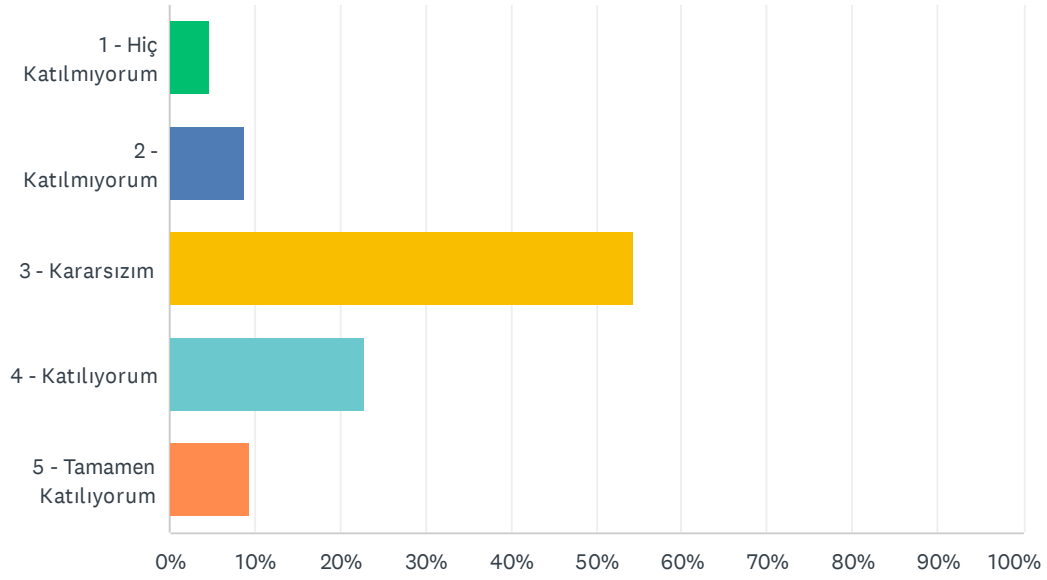

Q56 Kafeterya'da sunulan yemekler kalitelidir (tadı, temizliği, görünümü)

Answered: 127 Skipped: 0

ANSWER CHOICES	RESPONSES
1 - Hiç Katılmıyorum	3.94% 5
2 - Katılmıyorum	3.94% 5
3 - Kararsızım	52.76% 67
4 - Katılıyorum	25.98% 33
5 - Tamamen Katılıyorum	13.39% 17
TOTAL	127

Q57 Kafeterya'da fiyatlar uygundur.

Answered: 127 Skipped: 0

Q58 Kafeterya hizmetleri için bekleme süresi uygundur

Answered: 127 Skipped: 0

ANSWER CHOICES	RESPONSES
1 - Hiç Katılmıyorum	4.72% 6
2 - Katılmıyorum	8.66% 11
3 - Kararsızım	54.33% 69
4 - Katılıyorum	22.83% 29
5 - Tamamen Katılıyorum	9.45% 12
TOTAL	127