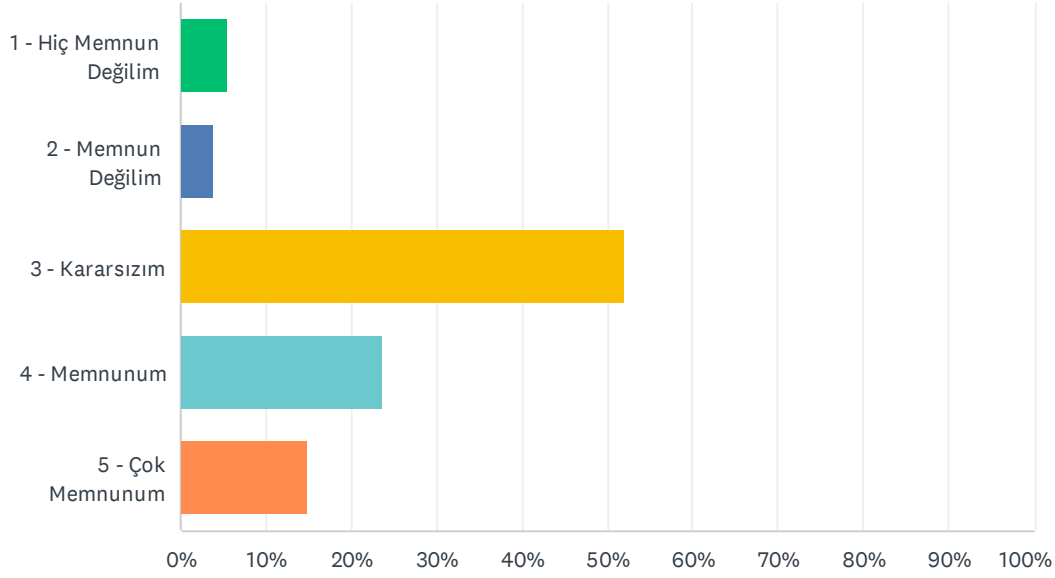

Q36 Psikolojik danışma ve rehberlik hizmetlerinden memnuniyet düzeyinizi belirtiniz.

Answered: 127 Skipped: 0

ANSWER CHOICES	RESPONSES
1 - Hiç Memnun Değilim	5.51% 7
2 - Memnun Değilim	3.94% 5
3 - Kararsızım	51.97% 66
4 - Memnunum	23.62% 30
5 - Çok Memnunum	14.96% 19
TOTAL	127