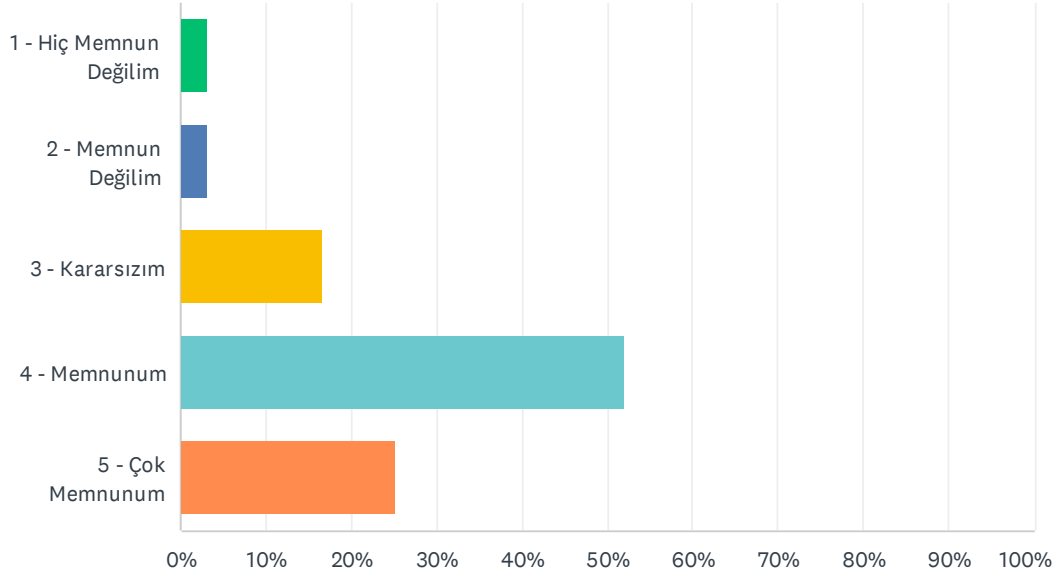

Q8 Ders aldığınız öğretim elemanlarının öğrenci ile ilişkileri konusundaki memnuniyet düzeyinizi belirtiniz.

Answered: 127 Skipped: 0

ANSWER CHOICES	RESPONSES
1 - Hiç Memnun Değilim	3.15% 4
2 - Memnun Değilim	3.15% 4
3 - Kararsızım	16.54% 21
4 - Memnunum	51.97% 66
5 - Çok Memnunum	25.20% 32
TOTAL	127