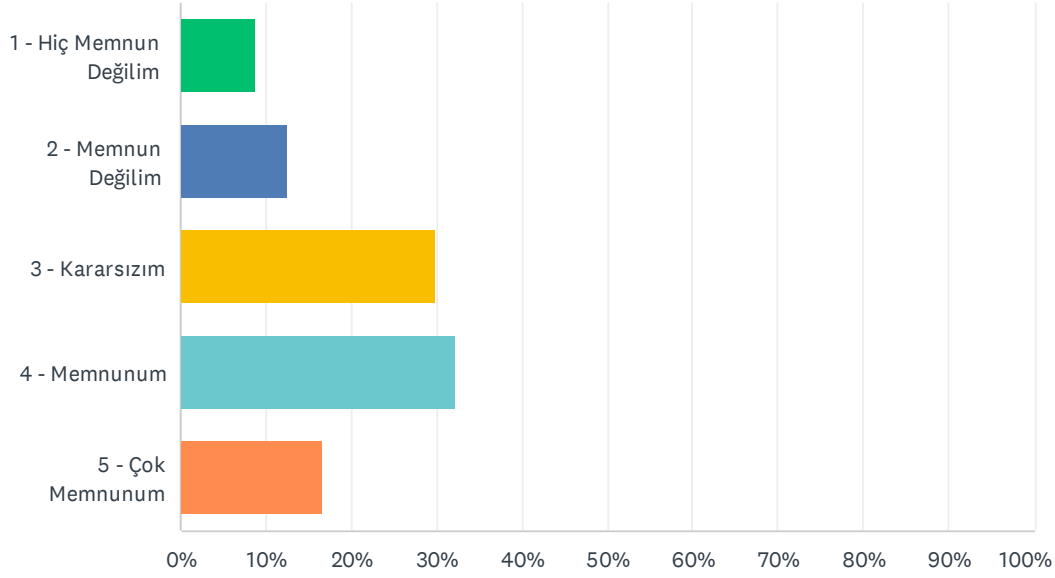

Q42 Öğrenci İşleri Direktörlüğü'nün sorunların çözümü konusundaki desteğinden memnuniyetinizi belirtiniz.

Answered: 127 Skipped: 0

ANSWER CHOICES	RESPONSES
1 - Hiç Memnun Değilim	8.66% 11
2 - Memnun Değilim	12.60% 16
3 - Kararsızım	29.92% 38
4 - Memnunum	32.28% 41
5 - Çok Memnunum	16.54% 21
TOTAL	127