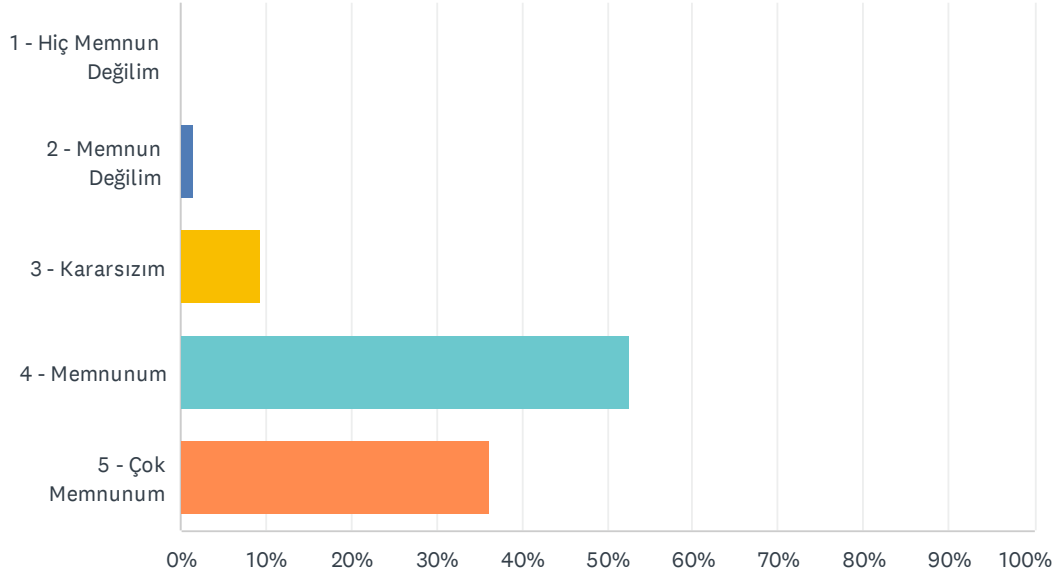

Q10 Ders aldığınız öğretim elemanlarının derslerine gösterdikleri özen (derse zamanında gelme, görünüm vb.) konusundaki memnuniyet düzeyinizi belirtiniz.

Answered: 127 Skipped: 0

ANSWER CHOICES	RESPONSES
1 - Hiç Memnun Değilim	0.00% 0
2 - Memnun Değilim	1.57% 2
3 - Kararsızım	9.45% 12
4 - Memnunum	52.76% 67
5 - Çok Memnunum	36.22% 46
TOTAL	127