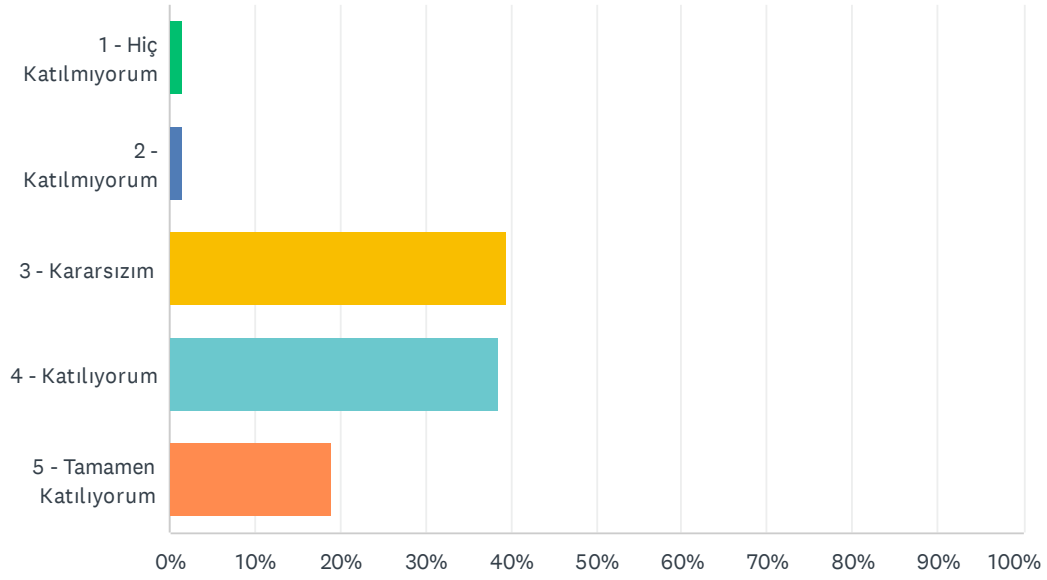

Q61 WC ve lavabolar temizdir.

Answered: 127 Skipped: 0

ANSWER CHOICES	RESPONSES
1 - Hiç Katılmıyorum	1.57% 2
2 - Katılmıyorum	1.57% 2
3 - Kararsızım	39.37% 50
4 - Katılıyorum	38.58% 49
5 - Tamamen Katılıyorum	18.90% 24
TOTAL	127