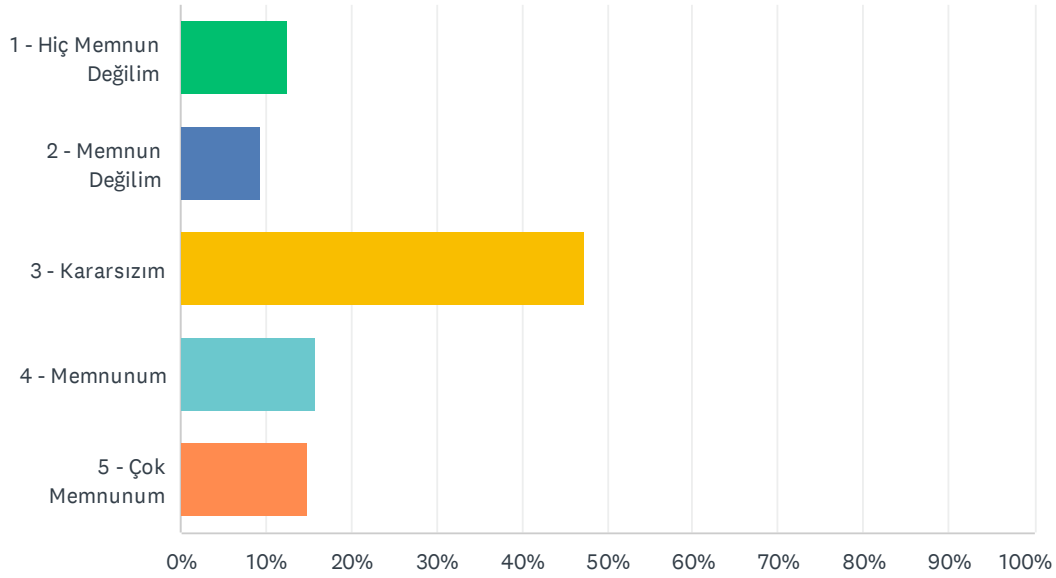

Answered: 127 Skipped: 0

ANSWER CHOICES	RESPONSES
1 - Hiç Memnun Değilim	2.36% 3
2 - Memnun Değilim	0.00% 0
3 - Kararsızım	51.18% 65
4 - Memnunum	25.98% 33
5 - Çok Memnunum	20.47% 26
TOTAL	127

Q32 Kulup etkinliklerinden memnuniyet düzeyinizi belirtiniz.

Answered: 127 Skipped: 0

ANSWER CHOICES	RESPONSES
1 - Hiç Memnun Değilim	10.24% 13
2 - Memnun Değilim	7.09% 9
3 - Kararsızım	40.16% 51
4 - Memnunum	22.83% 29
5 - Çok Memnunum	19.69% 25
TOTAL	127

Q33 Sanat ve kültürel etkinliklerden memnuniyet düzeyinizi belirtiniz.

Answered: 127 Skipped: 0

Q34 Sportif etkinliklerden memnuniyet düzeyinizi belirtiniz.

Answered: 127 Skipped: 0

ANSWER CHOICES	RESPONSES
1 - Hiç Memnun Değilim	12.60% 16
2 - Memnun Değilim	9.45% 12
3 - Kararsızım	47.24% 60
4 - Memnunum	15.75% 20
5 - Çok Memnunum	14.96% 19
TOTAL	127