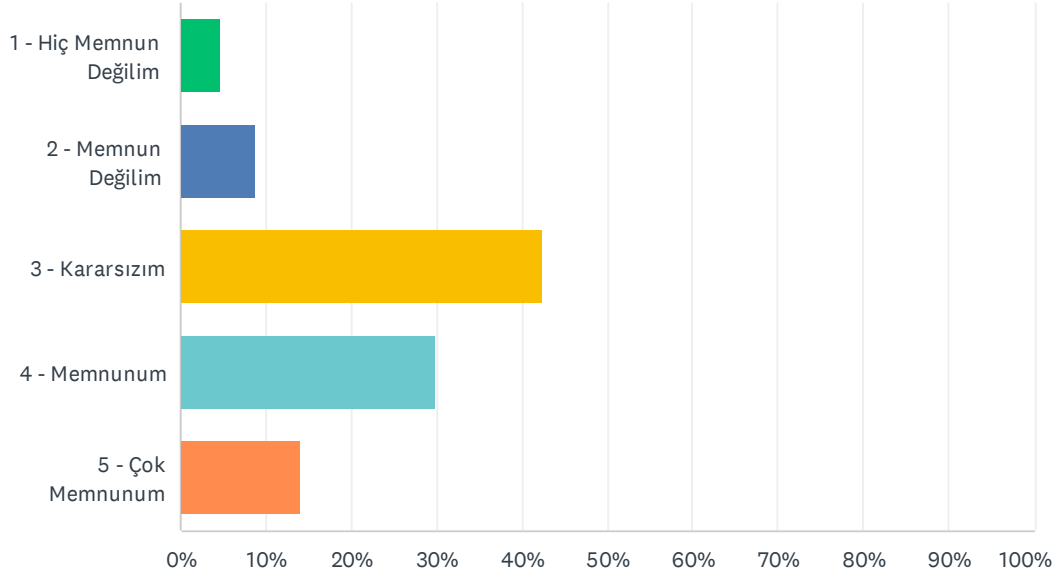

Q21 Dersliklerin kapasitesi (büyüklük vb.) konusundaki memnuniyet düzeyinizi belirtiniz.

Answered: 127 Skipped: 0

ANSWER CHOICES	RESPONSES
1 - Hiç Memnun Değilim	4.72% 6
2 - Memnun Değilim	8.66% 11
3 - Kararsızım	42.52% 54
4 - Memnunum	29.92% 38
5 - Çok Memnunum	14.17% 18
TOTAL	127