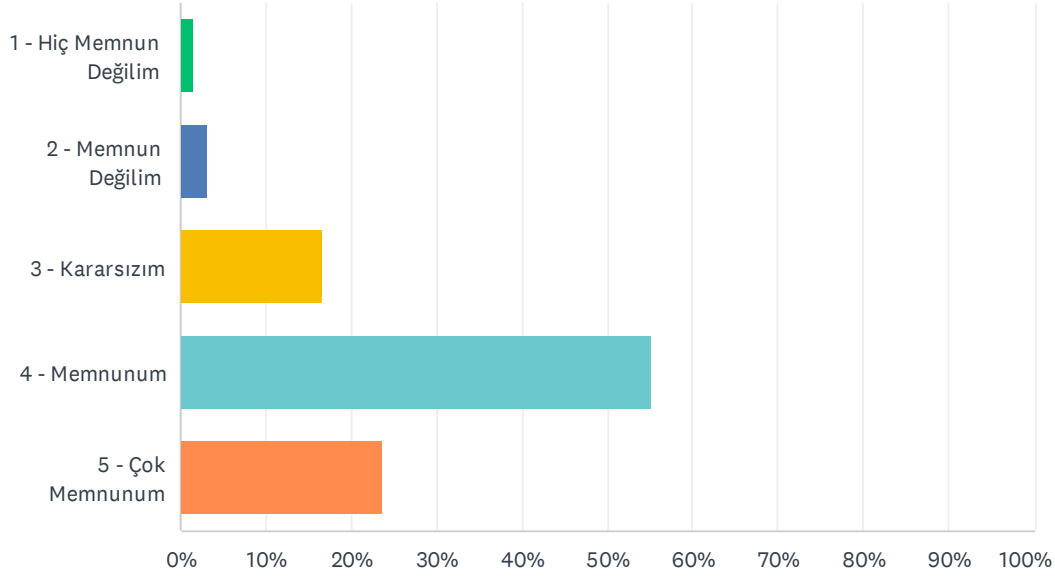

Q18 Derslerin teorik açıdan yeterliliği konusundaki memnuniyet düzeyinizi belirtiniz.

Answered: 127 Skipped: 0

ANSWER CHOICES	RESPONSES
1 - Hiç Memnun Değilim	1.57% 2
2 - Memnun Değilim	3.15% 4
3 - Kararsızım	16.54% 21
4 - Memnunum	55.12% 70
5 - Çok Memnunum	23.62% 30
TOTAL	127