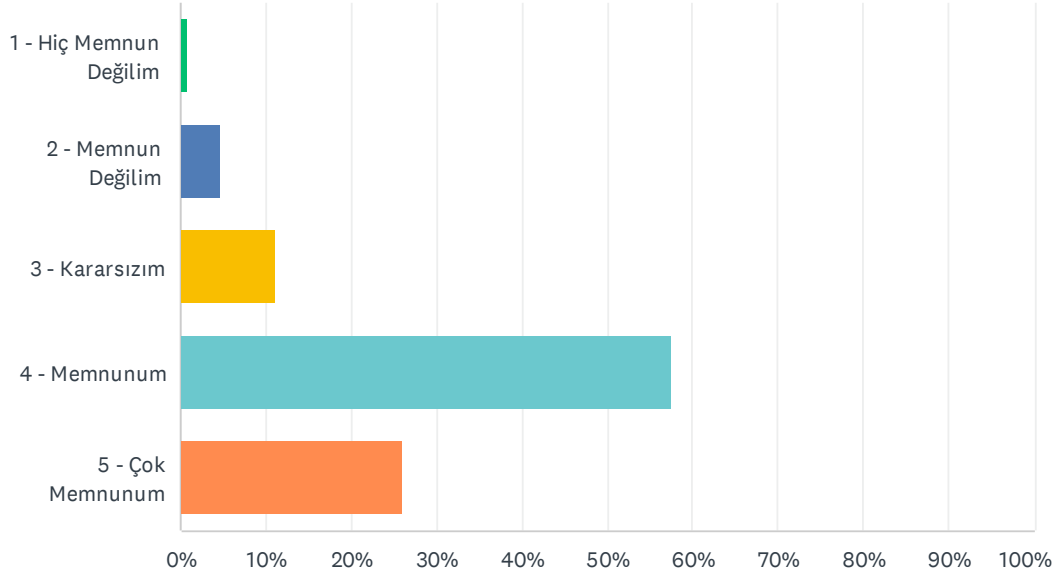

Q5 Ders aldığınız öğretim elemanlarından öğretme becerisi konusundaki memnuniyet düzeyinizi belirtiniz.

Answered: 127 Skipped: 0

ANSWER CHOICES	RESPONSES
1 - Hiç Memnun Değilim	0.79% 1
2 - Memnun Değilim	4.72% 6
3 - Kararsızım	11.02% 14
4 - Memnunum	57.48% 73
5 - Çok Memnunum	25.98% 33
TOTAL	127