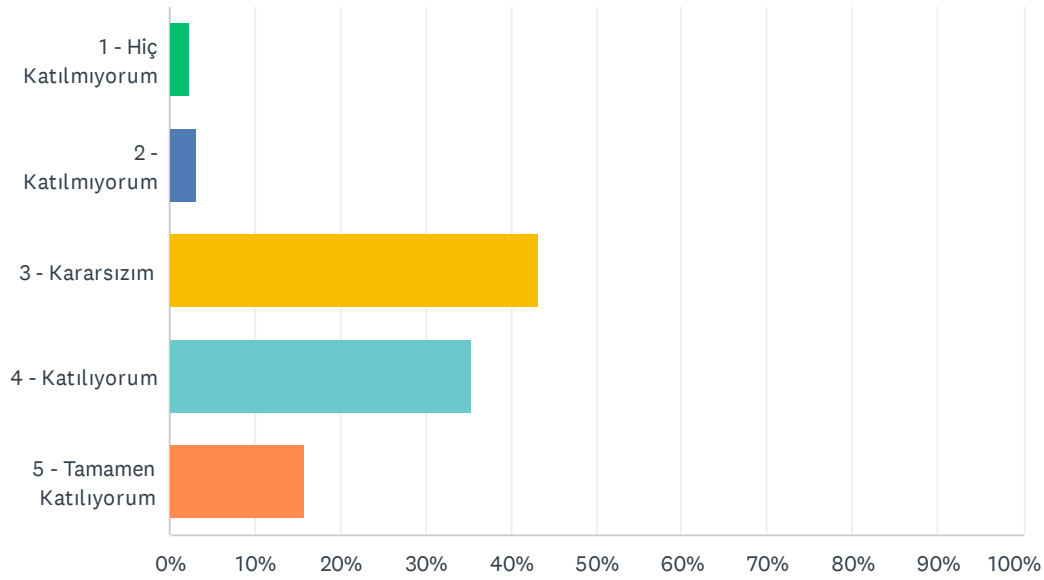

Q60 Okuldaki WC ve lavabolar yeterli sayıdadır.

Answered: 127 Skipped: 0

ANSWER CHOICES	RESPONSES
1 - Hiç Katılmıyorum	2.36% 3
2 - Katılmıyorum	3.15% 4
3 - Kararsızım	43.31% 55
4 - Katılıyorum	35.43% 45
5 - Tamamen Katılıyorum	15.75% 20
TOTAL	127