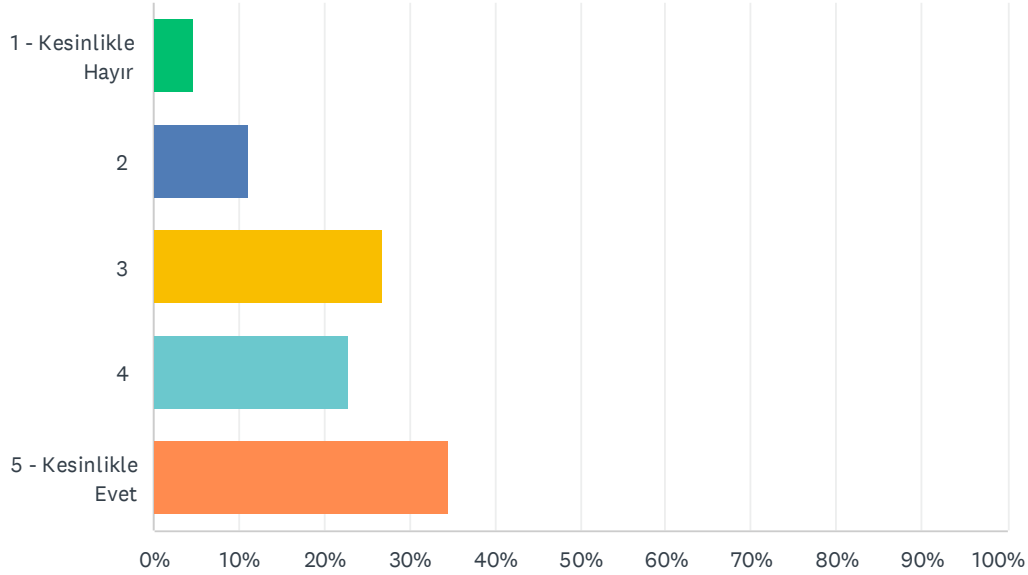

Q66 İstanbul Kent Üniversitesi'nde öğrenci olmayı başka bir arkadaşınıza ya da yakınınıza tavsiye eder misiniz?

Answered: 127 Skipped: 0

ANSWER CHOICES	RESPONSES
1 - Kesinlikle Hayır	4.72% 6
2	11.02% 14
3	26.77% 34
4	22.83% 29
5 - Kesinlikle Evet	34.65% 44
TOTAL	127