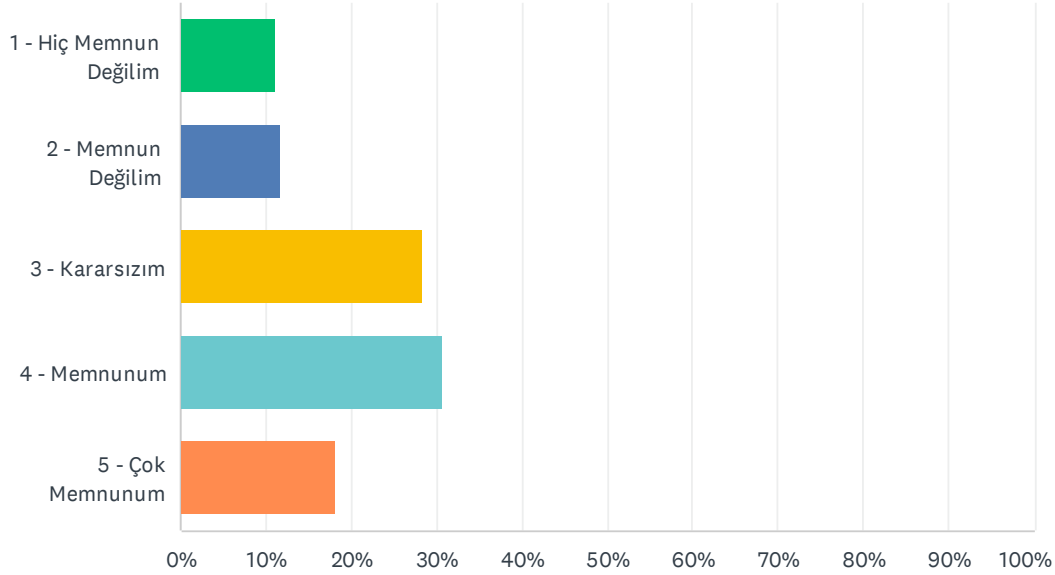

Q37 Öğrenci İşleri Direktörlüğü'nden belge alma kolaylığı açısından memnuniyet düzeyinizi belirtiniz.

Answered: 127 Skipped: 0

ANSWER CHOICES	RESPONSES
1 - Hiç Memnun Değilim	11.02% 14
2 - Memnun Değilim	11.81% 15
3 - Kararsızım	28.35% 36
4 - Memnunum	30.71% 39
5 - Çok Memnunum	18.11% 23
TOTAL	127