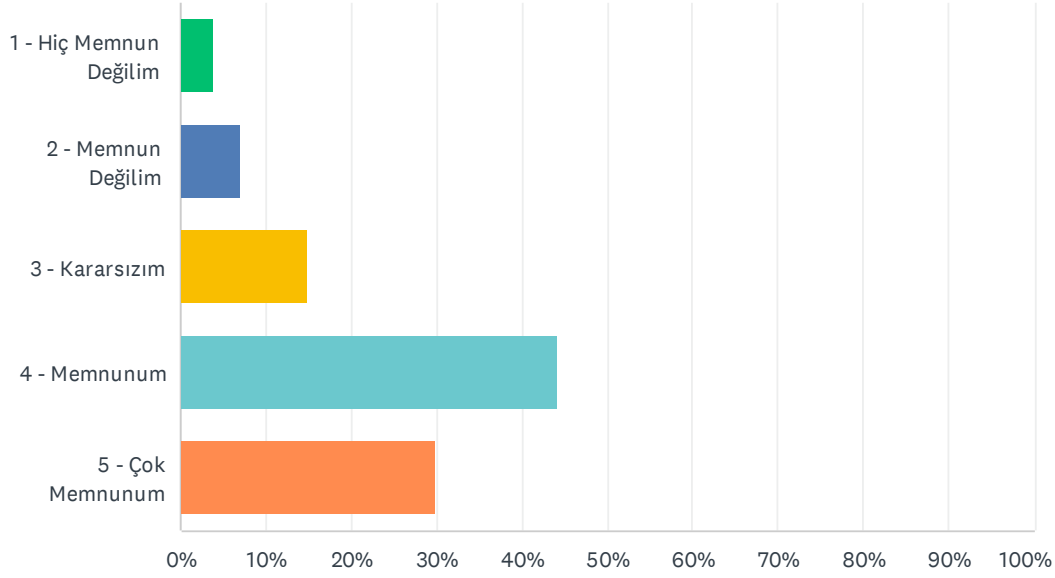

Q55 Diş Hekimliği Fakültesi Dekanlığı'nın tüm öğrencilere adil davranması açısından memnuniyetinizi belirtiniz.

Answered: 127 Skipped: 0

ANSWER CHOICES	RESPONSES
1 - Hiç Memnun Değilim	3.94% 5
2 - Memnun Değilim	7.09% 9
3 - Kararsızım	14.96% 19
4 - Memnunum	44.09% 56
5 - Çok Memnunum	29.92% 38
TOTAL	127