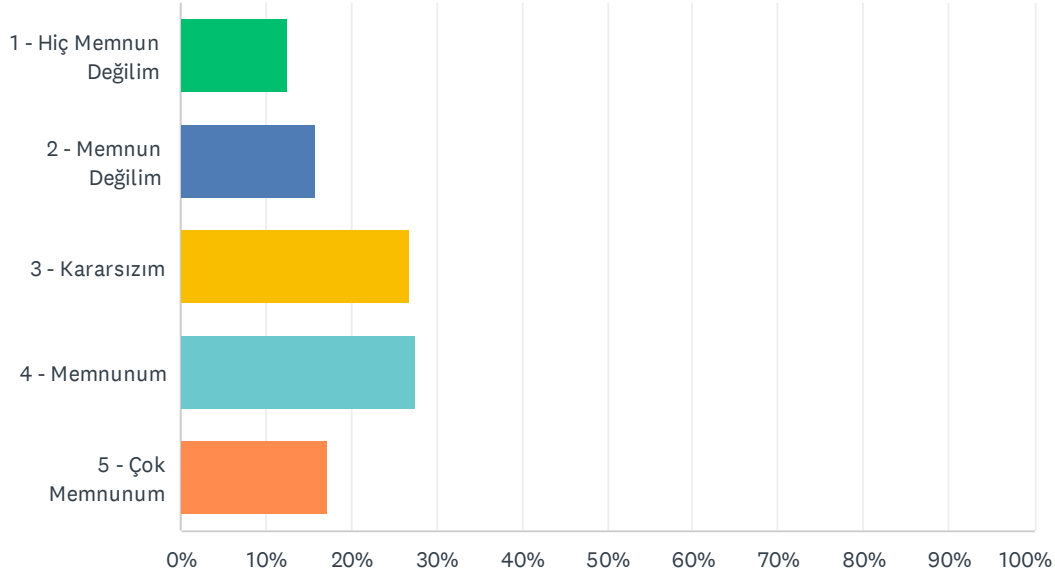

Q38 Öğrenci İşleri Direktörlüğü'nün işleri takip hızından memnuniyet düzeyinizi belirtiniz.

Answered: 127 Skipped: 0

ANSWER CHOICES	RESPONSES	
1 - Hiç Memnun Değilim	12.60%	16
2 - Memnun Değilim	15.75%	20
3 - Kararsızım	26.77%	34
4 - Memnunum	27.56%	35
5 - Çok Memnunum	17.32%	22
TOTAL		127