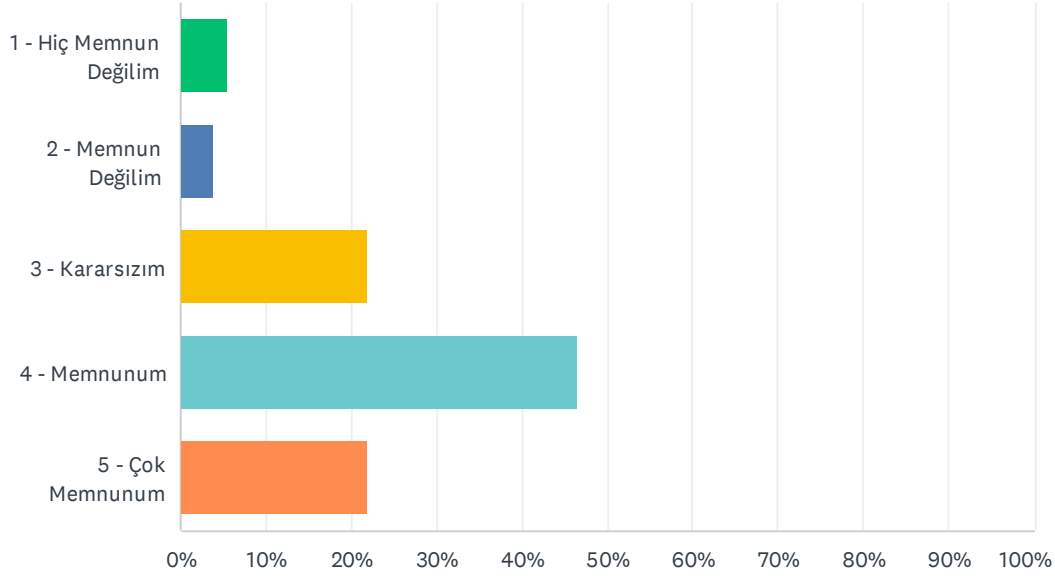

Q17 Derslerde ihtiyaç olduğunda teknolojinin (projeksiyon cihazı, bilgisayar vb.) kullanılması konusundaki memnuniyet düzeyinizi belirtiniz.

Answered: 127 Skipped: 0

ANSWER CHOICES	RESPONSES
1 - Hiç Memnun Değilim	5.51% 7
2 - Memnun Değilim	3.94% 5
3 - Kararsızım	22.05% 28
4 - Memnunum	46.46% 59
5 - Çok Memnunum	22.05% 28
TOTAL	127