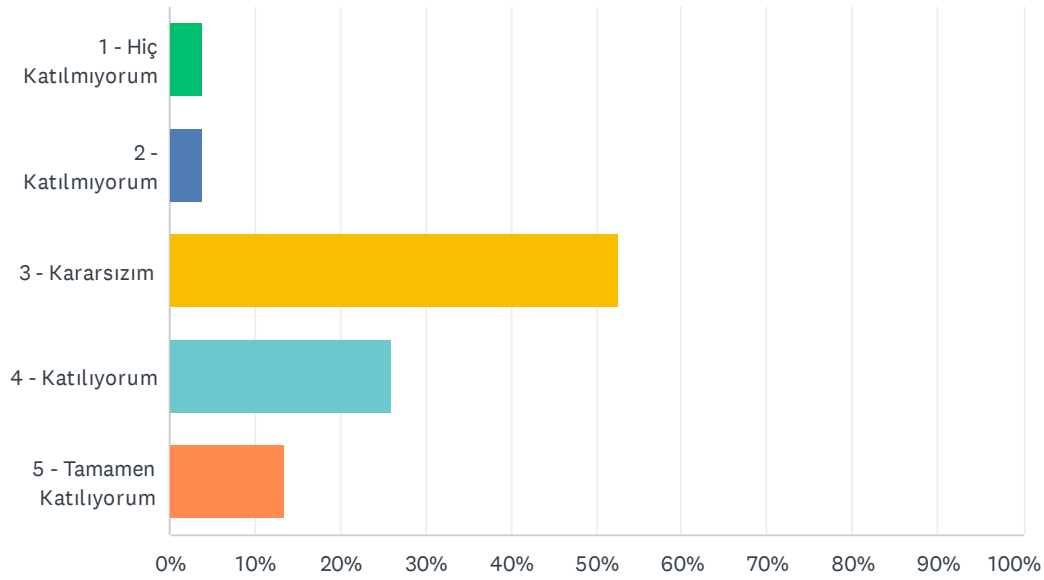

Q55 Diş Hekimliği Fakültesi Dekanlığı'nın tüm öğrencilere adil davranması açısından memnuniyetinizi belirtiniz.

Answered: 127 Skipped: 0

ANSWER CHOICES	RESPONSES
1 - Hiç Memnun Değilim	3.94% 5
2 - Memnun Değilim	7.09% 9
3 - Kararsızım	14.96% 19
4 - Memnunum	44.09% 56
5 - Çok Memnunum	29.92% 38
TOTAL	127

Q56 Kafeterya'da sunulan yemekler kalitelidir (tadı, temizliği, görünümü)

Answered: 127 Skipped: 0

ANSWER CHOICES	RESPONSES
1 - Hiç Katılmıyorum	3.94% 5
2 - Katılmıyorum	3.94% 5
3 - Kararsızım	52.76% 67
4 - Katılıyorum	25.98% 33
5 - Tamamen Katılıyorum	13.39% 17
TOTAL	127