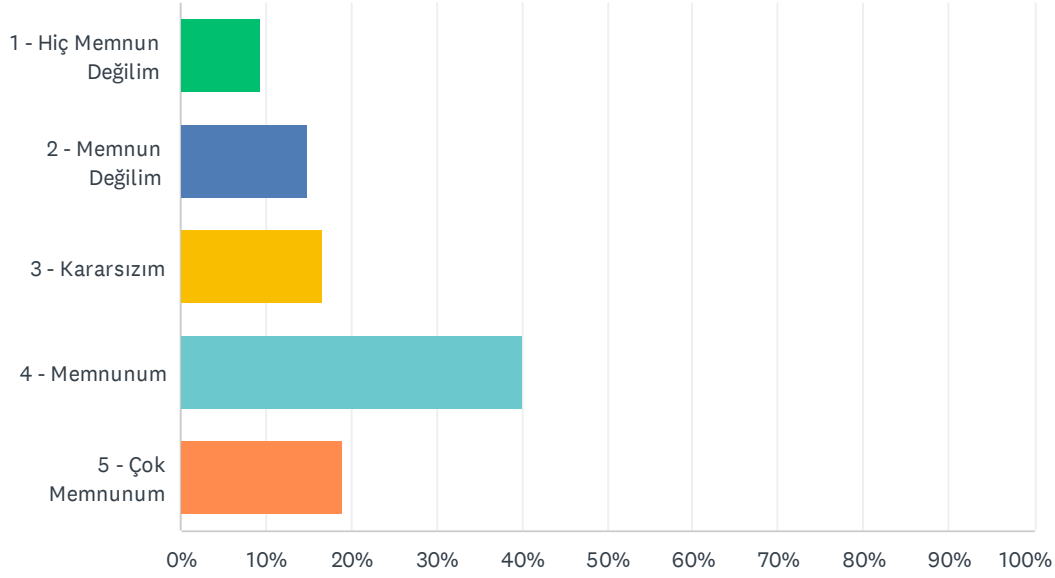

Q40 Ders kaydı (seçme, ekleme ve bırakma) işlemlerinden memnuniyet düzeyinizi belirtiniz.

Answered: 127 Skipped: 0

ANSWER CHOICES	RESPONSES
1 - Hiç Memnun Değilim	9.45% 12
2 - Memnun Değilim	14.96% 19
3 - Kararsızım	16.54% 21
4 - Memnunum	40.16% 51
5 - Çok Memnunum	18.90% 24
TOTAL	127