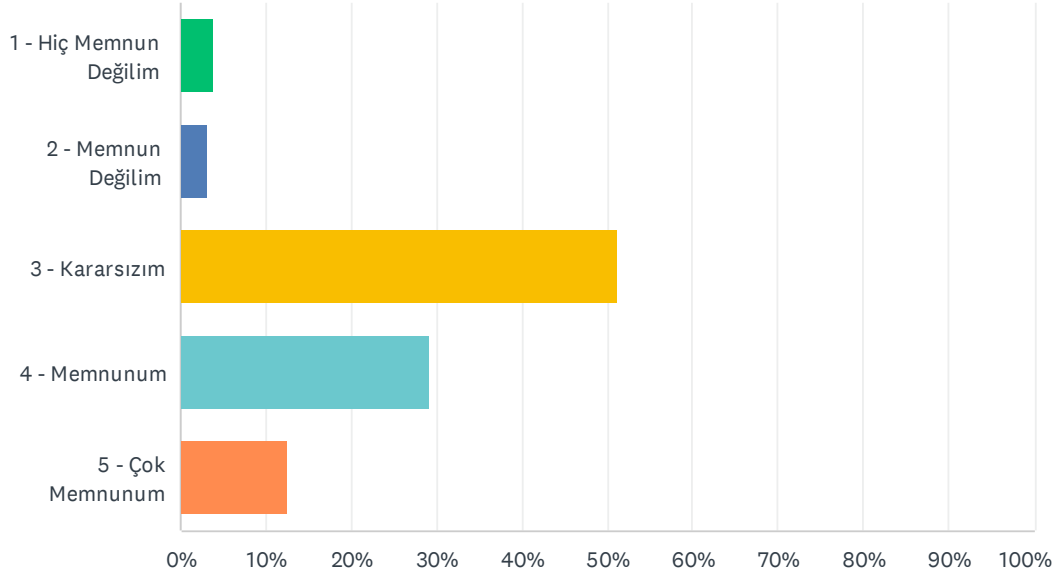

Q23 Dersliklerin havalandırılması konusundaki memnuniyet düzeyinizi belirtiniz.

Answered: 127 Skipped: 0

ANSWER CHOICES	RESPONSES
1 - Hiç Memnun Değilim	3.94% 5
2 - Memnun Değilim	3.15% 4
3 - Kararsızım	51.18% 65
4 - Memnunum	29.13% 37
5 - Çok Memnunum	12.60% 16
TOTAL	127