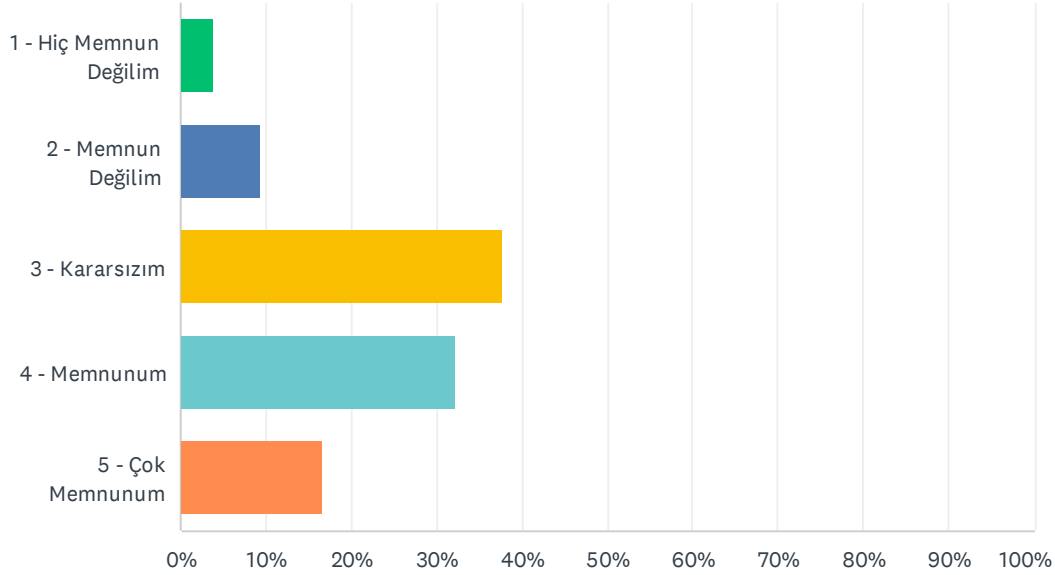

Q50 Kariyer merkezinin meslek olanakları ile ilgili bilgilendirilmenizden memnuniyet düzeyinizi değerlendiriniz.

Answered: 127 Skipped: 0

ANSWER CHOICES	RESPONSES
1 - Hiç Memnun Değilim	3.94% 5
2 - Memnun Değilim	9.45% 12
3 - Kararsızım	37.80% 48
4 - Memnunum	32.28% 41
5 - Çok Memnunum	16.54% 21
TOTAL	127