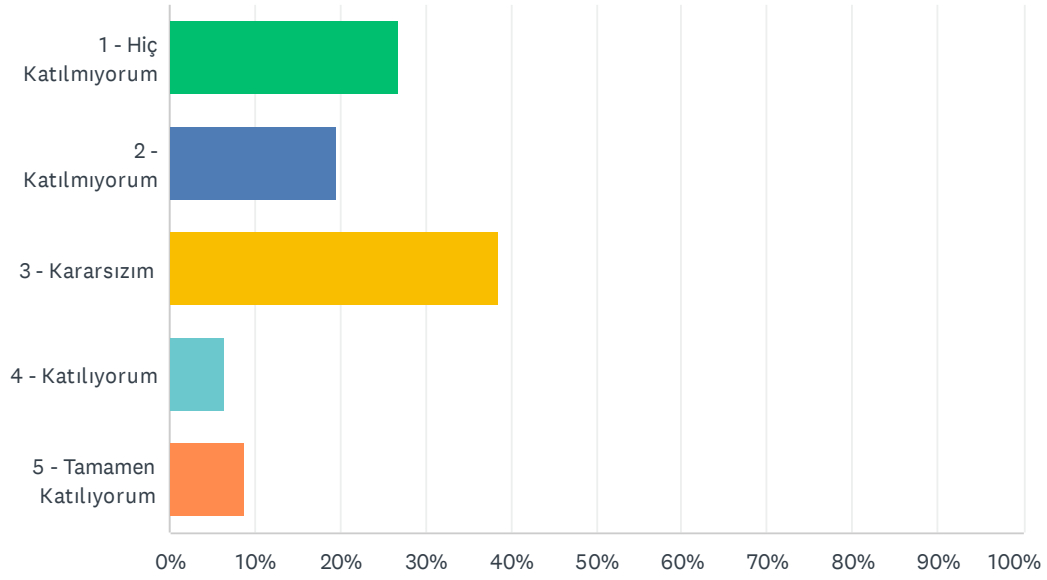

Q56 Kafeterya'da sunulan yemekler kalitelidir (tadı, temizliği, görünümü)

Answered: 127 Skipped: 0

ANSWER CHOICES	RESPONSES
1 - Hiç Katılmıyorum	3.94% 5
2 - Katılmıyorum	3.94% 5
3 - Kararsızım	52.76% 67
4 - Katılıyorum	25.98% 33
5 - Tamamen Katılıyorum	13.39% 17
TOTAL	127

Q57 Kafeterya'da fiyatlar uygundur.

Answered: 127 Skipped: 0

Q58 Kafeterya hizmetleri için bekleme süresi uygundur

Answered: 127 Skipped: 0

ANSWER CHOICES	RESPONSES
1 - Hiç Katılmıyorum	4.72% 6
2 - Katılmıyorum	8.66% 11
3 - Kararsızım	54.33% 69
4 - Katılıyorum	22.83% 29
5 - Tamamen Katılıyorum	9.45% 12
TOTAL	127