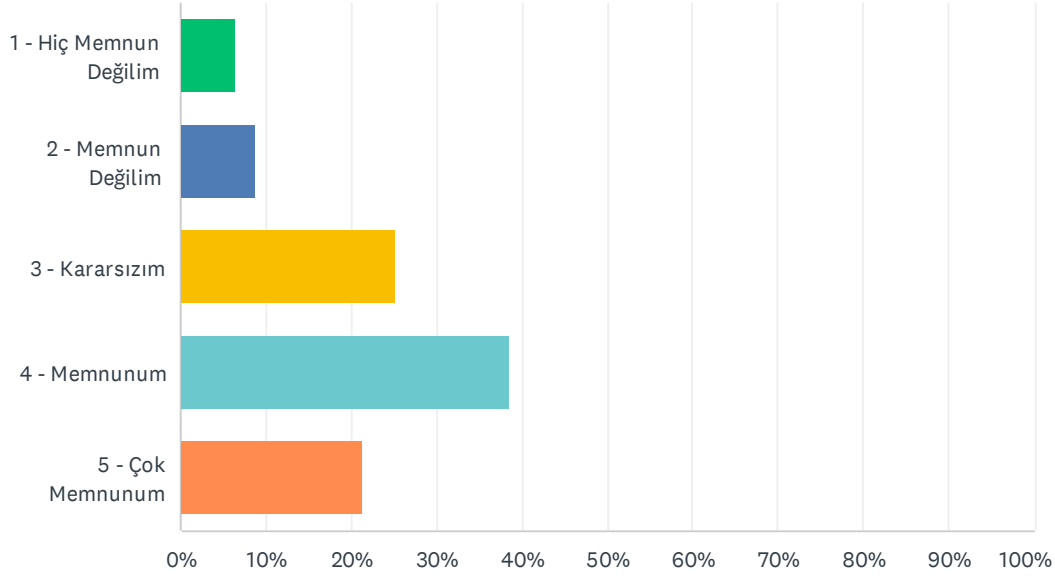

Q13 Ders aldığınız öğretim elemanlarının, sınıfa sınav sonuçları ile ilgili değerlendirmede bulunması konusundaki memnuniyet düzeyinizi belirtiniz.

Answered: 127 Skipped: 0

ANSWER CHOICES	RESPONSES
1 - Hiç Memnun Değilim	6.30% 8
2 - Memnun Değilim	8.66% 11
3 - Kararsızım	25.20% 32
4 - Memnunum	38.58% 49
5 - Çok Memnunum	21.26% 27
TOTAL	127