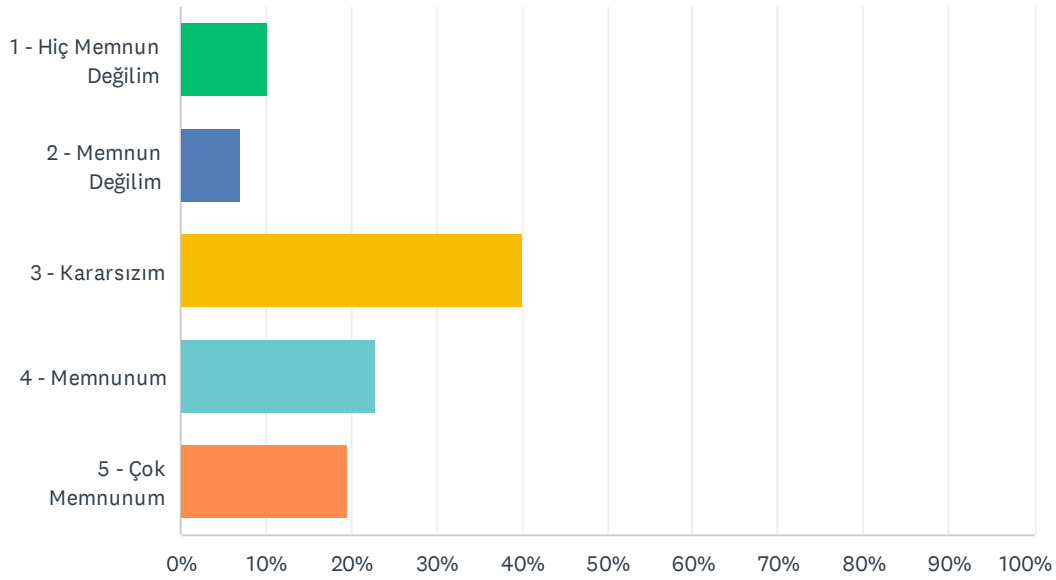

Q32 Kulup etkinliklerinden memnuniyet düzeyinizi belirtiniz.

Answered: 127 Skipped: 0

ANSWER CHOICES	RESPONSES
1 - Hiç Memnun Değilim	10.24% 13
2 - Memnun Değilim	7.09% 9
3 - Kararsızım	40.16% 51
4 - Memnunum	22.83% 29
5 - Çok Memnunum	19.69% 25
TOTAL	127