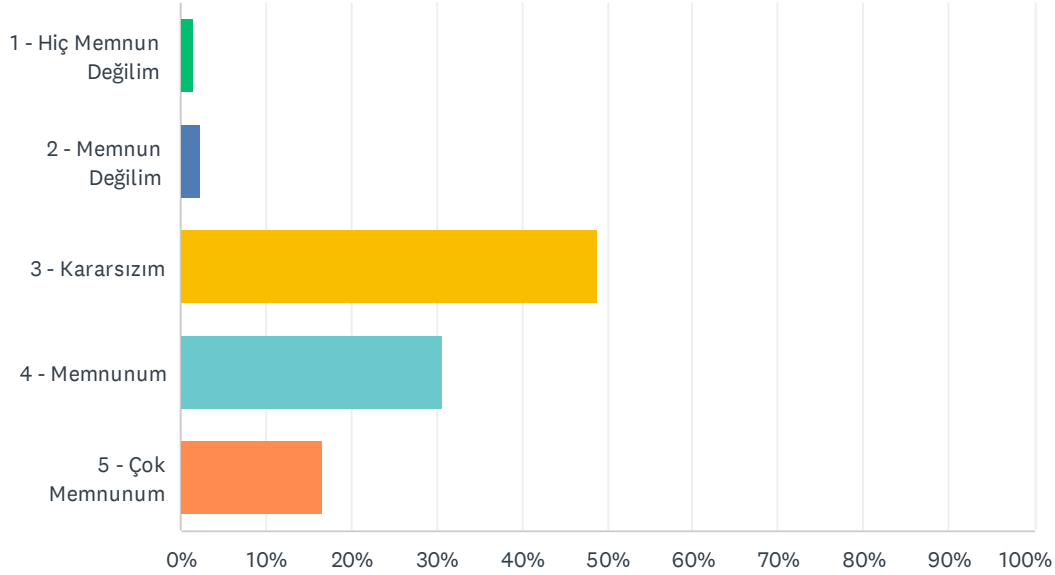

Q28 Kütüphanenin kaynak zenginliğinden (kitap, dergi) memnuniyet düzeyinizi belirtiniz.

Answered: 127 Skipped: 0

ANSWER CHOICES	RESPONSES
1 - Hiç Memnun Değilim	1.57% 2
2 - Memnun Değilim	2.36% 3
3 - Kararsızım	48.82% 62
4 - Memnunum	30.71% 39
5 - Çok Memnunum	16.54% 21
TOTAL	127