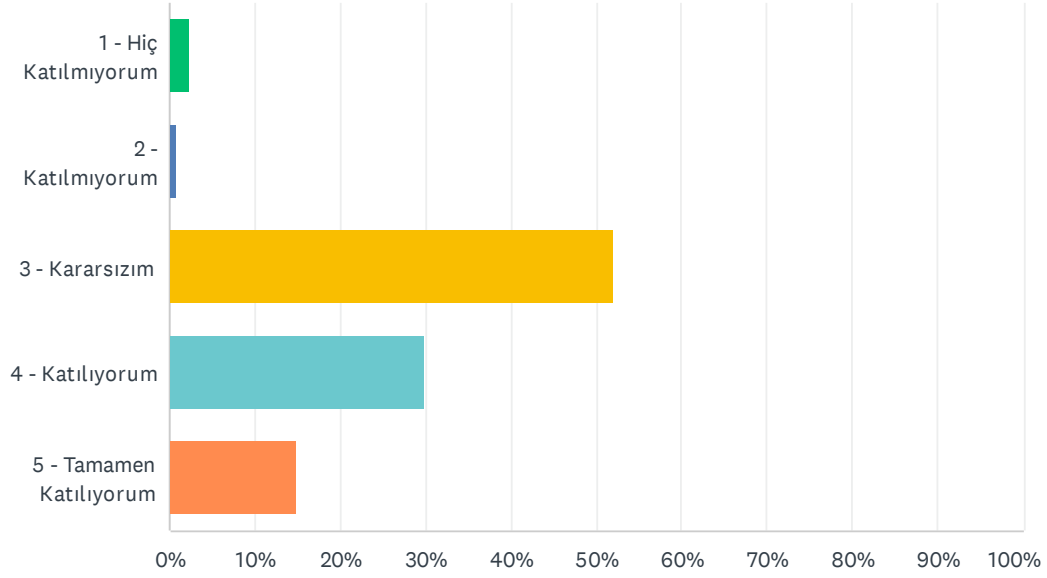

Q62 İbadethane hizmetleri yeterlidir.

Answered: 127 Skipped: 0

ANSWER CHOICES	RESPONSES
1 - Hiç Katılmıyorum	2.36% 3
2 - Katılmıyorum	0.79% 1
3 - Kararsızım	51.97% 66
4 - Katılıyorum	29.92% 38
5 - Tamamen Katılıyorum	14.96% 19
TOTAL	127