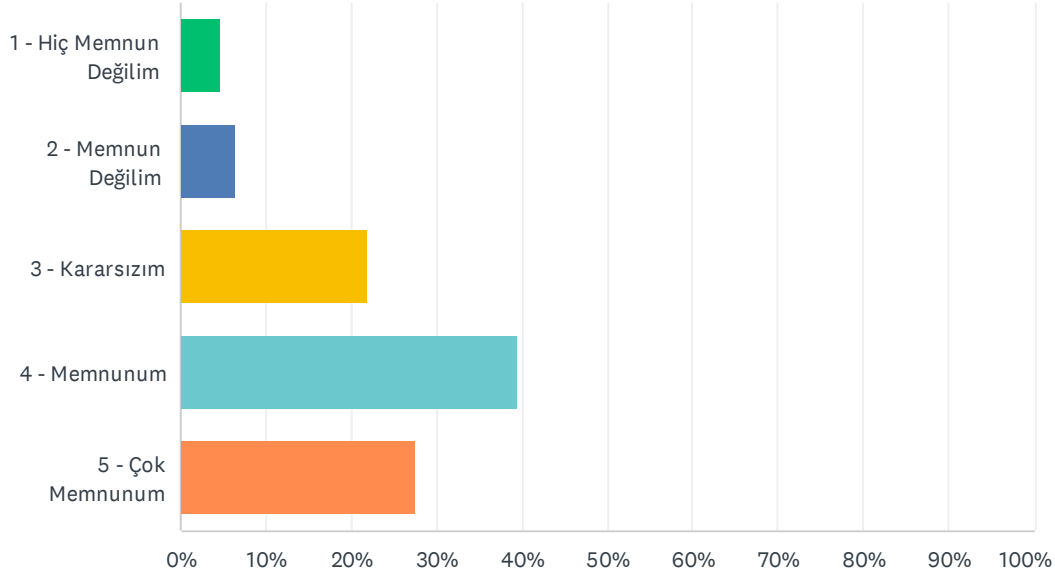

Q54 Diş Hekimliği Fakültesi Dekanlığı'nın sorunlarınıza ve önerilerinize karşı gösterdiği duyarlıktan memnuniyet düzeyinizi belirtiniz.

Answered: 127 Skipped: 0

ANSWER CHOICES	RESPONSES
1 - Hiç Memnun Değilim	4.72% 6
2 - Memnun Değilim	6.30% 8
3 - Kararsızım	22.05% 28
4 - Memnunum	39.37% 50
5 - Çok Memnunum	27.56% 35
TOTAL	127