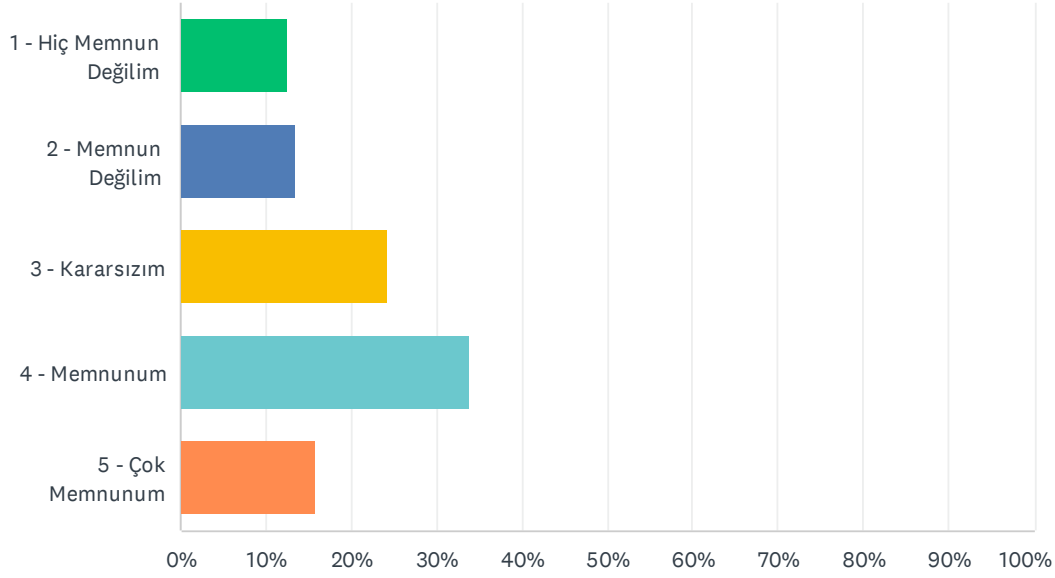

Q39 Öğrenci İşleri Direktörlüğü'nün öğrenciye ilgisinden memnuniyet düzeyinizi belirtiniz.

Answered: 127 Skipped: 0

ANSWER CHOICES	RESPONSES
1 - Hiç Memnun Değilim	12.60% 16
2 - Memnun Değilim	13.39% 17
3 - Kararsızım	24.41% 31
4 - Memnunum	33.86% 43
5 - Çok Memnunum	15.75% 20
TOTAL	127