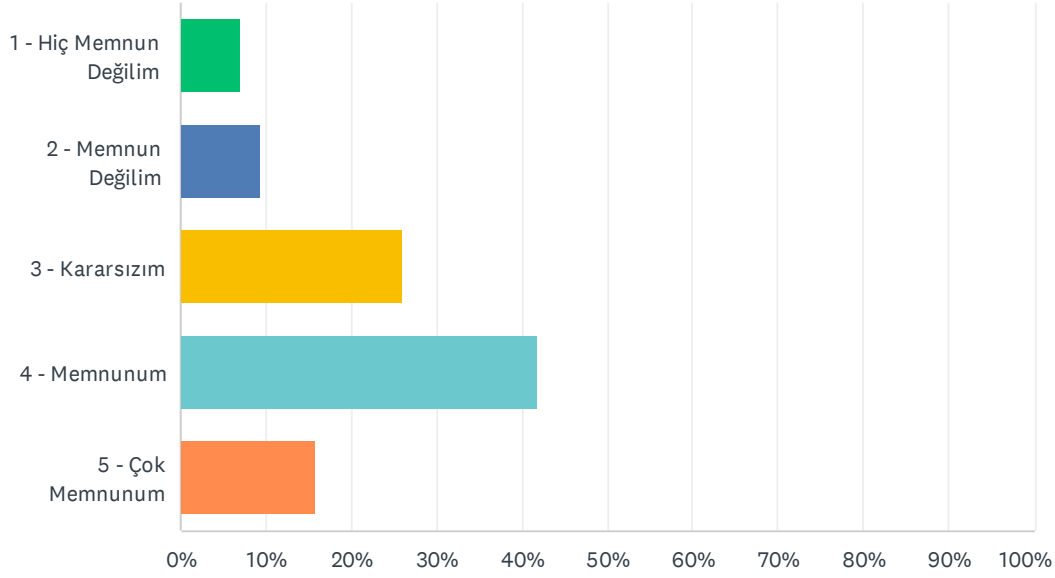

Q41 Öğrenci İşleri Direktörlüğü personelinin ilgisi ve güleryüzlülüğünden memnuniyet düzeyinizi belirtiniz.

Answered: 127 Skipped: 0

ANSWER CHOICES	RESPONSES
1 - Hiç Memnun Değilim	7.09% 9
2 - Memnun Değilim	9.45% 12
3 - Kararsızım	25.98% 33
4 - Memnunum	41.73% 53
5 - Çok Memnunum	15.75% 20
TOTAL	127