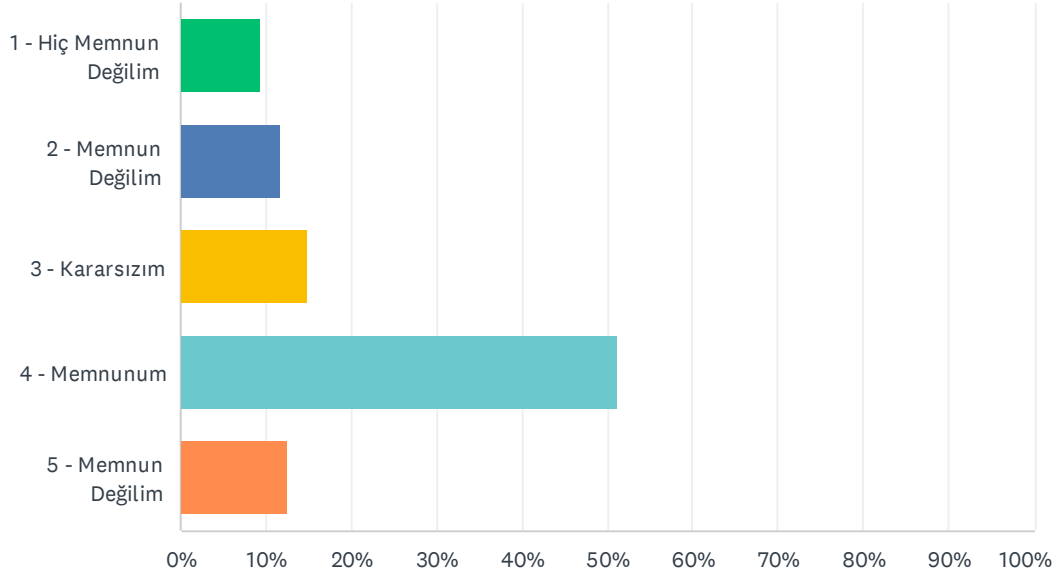

Q49 Üniversitemiz web sayfasının tasarımından memnuniyet düzeyinizi belirtiniz.

Answered: 127 Skipped: 0

ANSWER CHOICES	RESPONSES
1 - Hiç Memnun Değilim	9.45% 12
2 - Memnun Değilim	11.81% 15
3 - Kararsızım	14.96% 19
4 - Memnunum	51.18% 65
5 - Memnun Değilim	12.60% 16
TOTAL	127