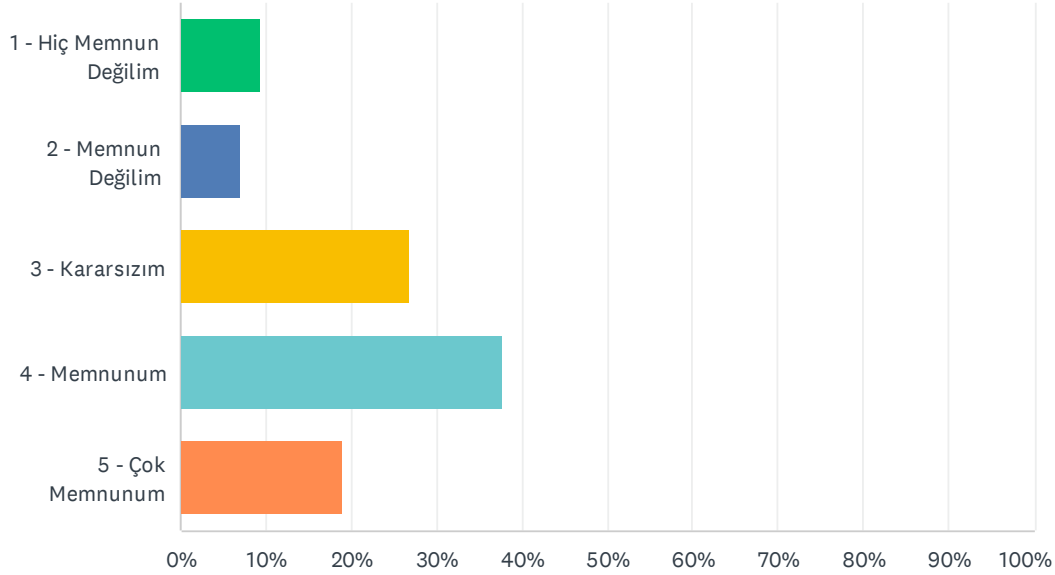

Q47 Üniversitenin bilgi sistemlerinin yeterliliğinden memnuniyet düzeyinizi belirtiniz.

Answered: 127 Skipped: 0

ANSWER CHOICES	RESPONSES
1 - Hiç Memnun Değilim	9.45% 12
2 - Memnun Değilim	7.09% 9
3 - Kararsızım	26.77% 34
4 - Memnunum	37.80% 48
5 - Çok Memnunum	18.90% 24
TOTAL	127