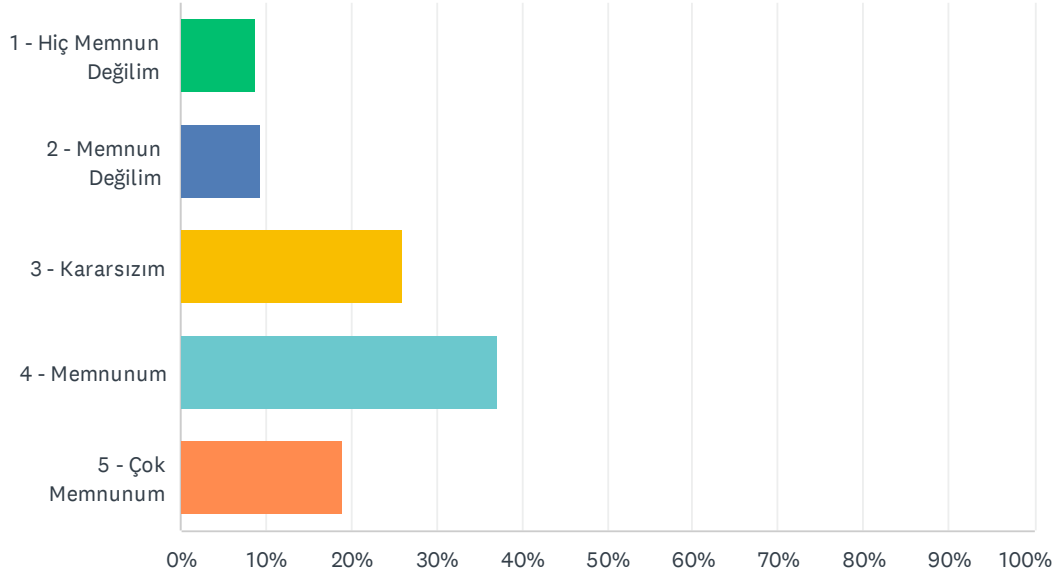

Q19 Derslerin uygulama açısından yeterliliği konusundaki memnuniyet düzeyinizi belirtiniz.

Answered: 127 Skipped: 0

ANSWER CHOICES	RESPONSES
1 - Hiç Memnun Değilim	8.66% 11
2 - Memnun Değilim	9.45% 12
3 - Kararsızım	25.98% 33
4 - Memnunum	37.01% 47
5 - Çok Memnunum	18.90% 24
TOTAL	127