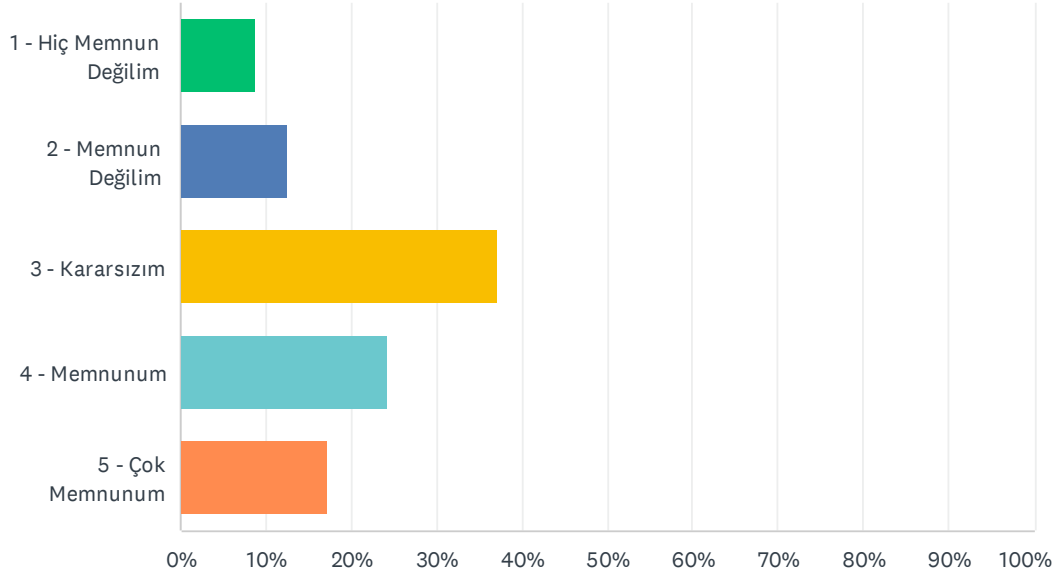

Q51 Üniversitenin iş dünyasını tanımada sağladığı olanaklar (konuşmacı getirme, teknik gezi, staj vs.) konsundaki memnuniyet düzeyinizi belirtiniz.

Answered: 127 Skipped: 0

ANSWER CHOICES	RESPONSES	
1 - Hiç Memnun Değilim	8.66%	11
2 - Memnun Değilim	12.60%	16
3 - Kararsızım	37.01%	47
4 - Memnunum	24.41%	31
5 - Çok Memnunum	17.32%	22
TOTAL		127