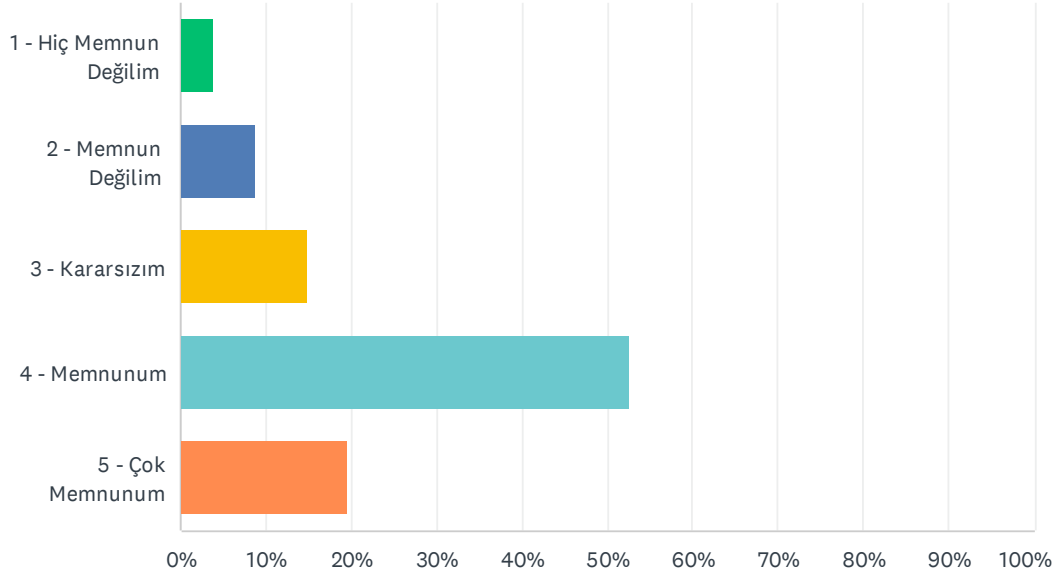

Q12 Ders aldığınız öğretim elemanlarının, öğrenci başarısını ölçme konusundaki memnuniyet düzeyinizi belirtiniz.

Answered: 127 Skipped: 0

ANSWER CHOICES	RESPONSES
1 - Hiç Memnun Değilim	3.94% 5
2 - Memnun Değilim	8.66% 11
3 - Kararsızım	14.96% 19
4 - Memnunum	52.76% 67
5 - Çok Memnunum	19.69% 25
TOTAL	127