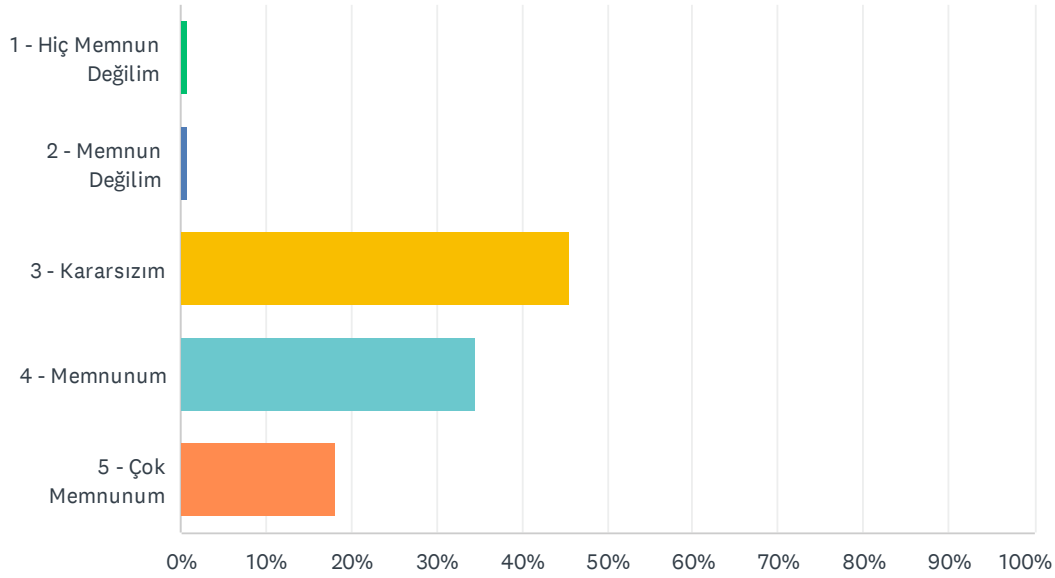

Q26 Dersliklerin temizliği konusundaki memnuniyet düzeyinizi belirtiniz.

Answered: 127 Skipped: 0

ANSWER CHOICES	RESPONSES
1 - Hiç Memnun Değilim	0.79% 1
2 - Memnun Değilim	0.79% 1
3 - Kararsızım	45.67% 58
4 - Memnunum	34.65% 44
5 - Çok Memnunum	18.11% 23
TOTAL	127