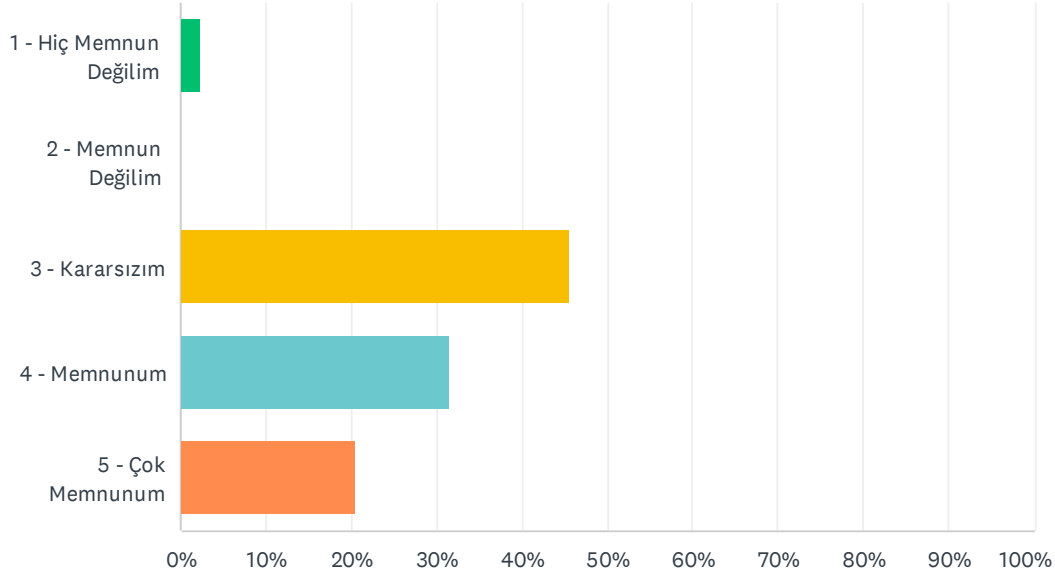

Q29 Kütüphaneden kitap ödünç alma kolaylığından memnuniyet düzeyinizi belirtiniz.

Answered: 127 Skipped: 0

ANSWER CHOICES	RESPONSES
1 - Hiç Memnun Değilim	2.36% 3
2 - Memnun Değilim	0.00% 0
3 - Kararsızım	45.67% 58
4 - Memnunum	31.50% 40
5 - Çok Memnunum	20.47% 26
TOTAL	127