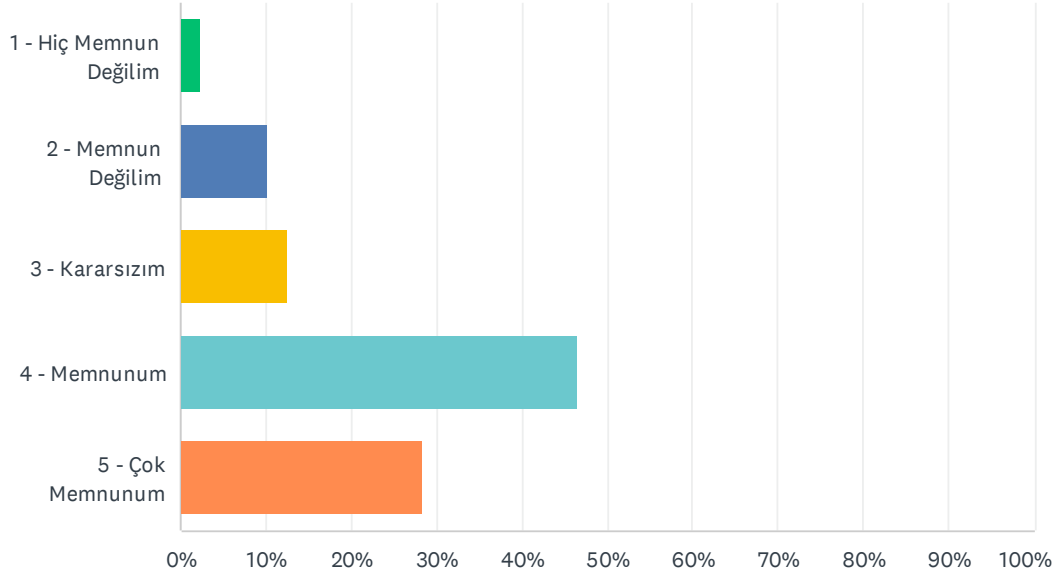

Q9 Ders aldığınız öğretim elemanlarının danışmanlık/yönlendirme konusundaki memnuniyet düzeyinizi belirtiniz.

Answered: 127 Skipped: 0

ANSWER CHOICES	RESPONSES
1 - Hiç Memnun Değilim	2.36% 3
2 - Memnun Değilim	10.24% 13
3 - Kararsızım	12.60% 16
4 - Memnunum	46.46% 59
5 - Çok Memnunum	28.35% 36
TOTAL	127